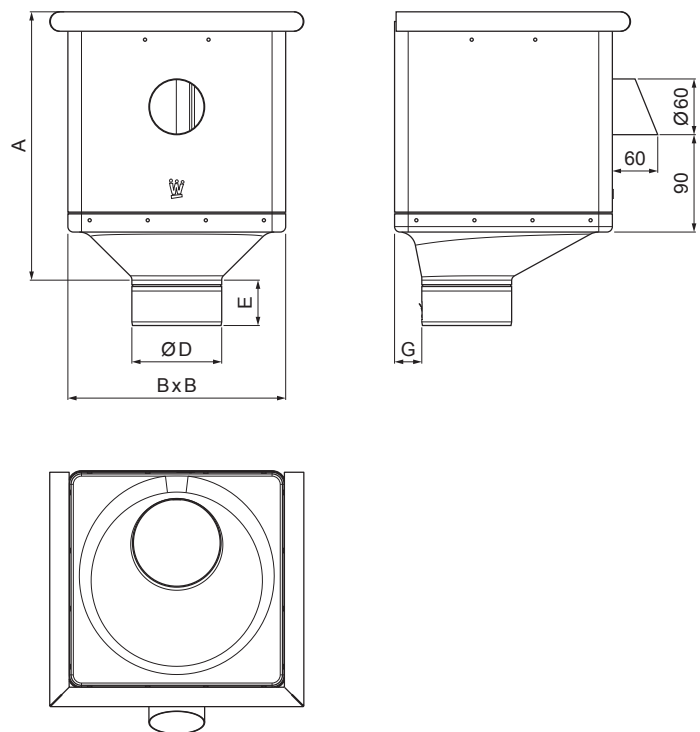

TEHNIČNI LIST

ZBIRNI KOTLIČEK KUBICKI EKSCENTRIČEN ISPUSTOM

W-WKLZ KXV

AN Aluminij barvni – Antracit – RAL 7016

Dimenzije [mm]					
Nominalna velikost	A	B	D	E	G
80	283	240	79	44	30
100	283	240	99	50	30
120	283	240	119	60	30

INDEKS		DATUM		PODPIS			
SPREMEMBA							
OZN. MAT.		R.O.		MASA kg		MER.	
DIM.-POLIZD.							
POM. OPR.				STN		RAZVRS.ŠT.	
SEST.	Ing. Kluska M.			OP.		ŠT.POZICIJE	
PREIZK.							
TEHNOL.		TEHNOL.		STARA SK.		ŠT.SK.	
NAZIV	Zbirni kotliček KUBICKI EKSCENTRIČEN ISPUSTOM			Št. strani		W-WKLZ KXV	Str.