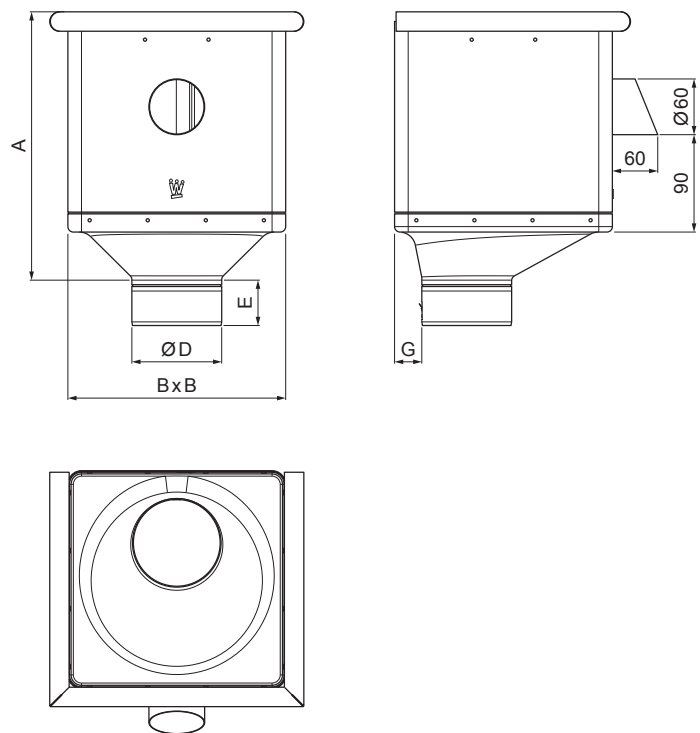

TEHNIČNI LIST

ZBIRNI KOTLIČEK KUBICKI EKSCENTRIČEN ISPUSTOM W-WKLZ KXV

AN Aluminij barvni – Antracit – RAL 7016

Dimenzije [mm]					
Nominalna velikost	A	B	D	E	G
80	283	240	79	44	30
100	283	240	99	50	30
120	283	240	119	60	30

INDEKS		DATUM		KJG QUALITY®	Scan code for 3D model 
SPREMEMBA		PODPIS			
OZN. MAT.		R.O.	MASA kg	MER.	
DIM.–POLIZD.				STN	RAZVRS.ŠT.
POM. OPR.				OP.	ŠT.POZICIJE
SEST.	Ing. Kluska M.				
PREIZK.					
TEHNOL.	TEHNOL.		STARA SK.	ŠT.SK.	
NAZIV	Zbirni kotliček KUBICKI EKSCENTRIČEN ISPUSTOM			Št. strani	W-WKLZ KXV Str. 