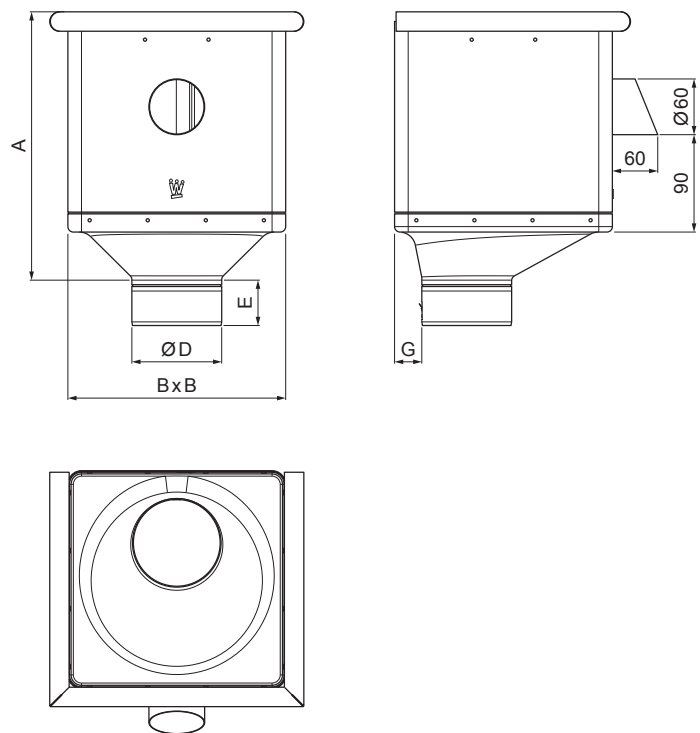

TEHNIČNI LIST

ZBIRNI KOTLIČEK KUBICKI EKSCENTRIČEN ISPUSTOM W-WKLZ KXV

ZH Aluminij barvni – Anodic – RAL 7013

Dimenzije [mm]					
Nominalna velikost	A	B	D	E	G
80	283	240	79	44	30
100	283	240	99	50	30
120	283	240	119	60	30

INDEKS		DATUM		PODPIS				
SPREMEMBA								
OZN. MAT.		R.O.		MASA kg		MER.		
DIM.-POLIZD.								
POM. OPR.				STN		RAZVRS.ŠT.		
SEST.	Ing. Kluska M.			OP.		ŠT.POZICIJE		
PREIZK.								
TEHNOL.		TEHNOL.		STARA SK.		ŠT.SK.		
NAZIV	Zbirni kotliček KUBICKI EKSCENTRIČEN ISPUSTOM			Št. strani		W-WKLZ KXV	Str.	