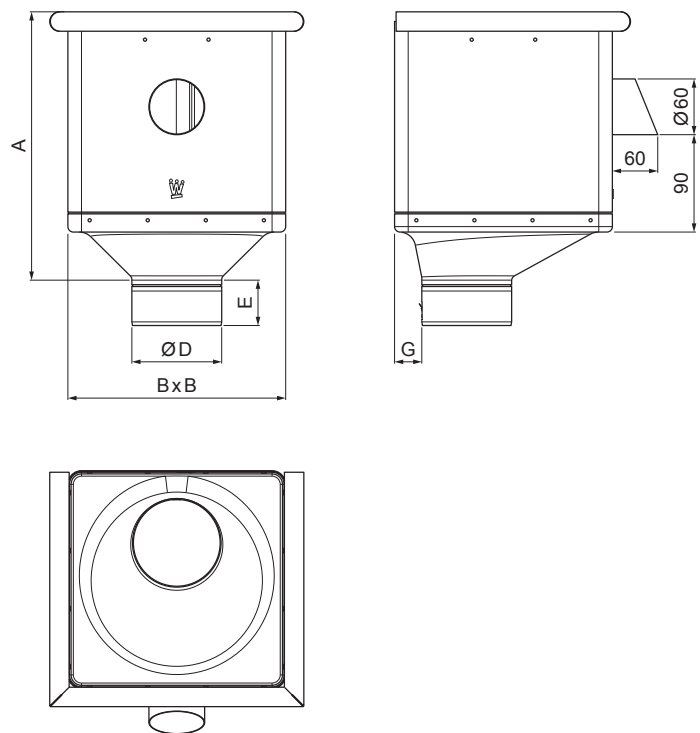

TEHNIČNI LIST

ZBIRNI KOTLIČEK KUBICKI EKSCENTRIČEN ISPUSTOM W-WKLZ KXV

OC Aluminij barvni – Vinsko rdeča – RAL 3009

Dimenzije [mm]					
Nominalna velikost	A	B	D	E	G
80	283	240	79	44	30
100	283	240	99	50	30
120	283	240	119	60	30

INDEKS		DATUM		PODPIS			
SPREMEMBA							
OZN. MAT.		R.O.		MASA kg		MER.	
DIM.-POLIZD.							
POM. OPR.				STN		RAZVRS.ŠT.	
SEST.	Ing. Kluska M.			OP.		ŠT.POZICIJE	
PREIZK.							
TEHNOL.		TEHNOL.		STARA SK.		ŠT.SK.	
NAZIV	Zbirni kotliček KUBICKI EKSCENTRIČEN ISPUSTOM			Št. strani		W-WKLZ KXV	Str. 