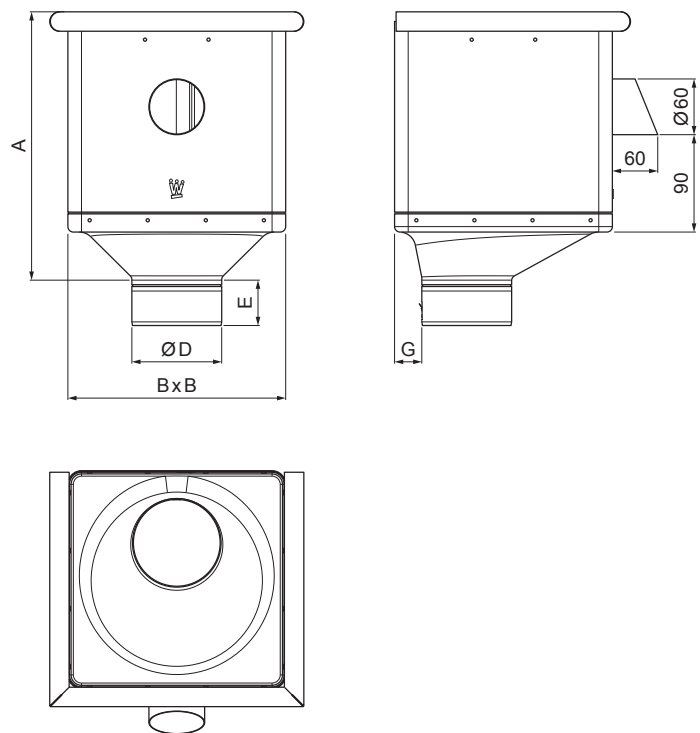

# ZBIRNI KOTLIČEK KUBICKI EKSCENTRIČEN ISPUSTOM W-WKLZ KXV

**B** Aluminij barvni – Bela – RAL 9010

Dimenzije [mm]					
Nominalna velikost	A	B	D	E	G
80	283	240	79	44	30
100	283	240	99	50	30
120	283	240	119	60	30

INDEKS			DATUM	PODPIS	<b>KJG</b> QUALITY®	Scan code for 3D model
SPREMEMBA						
OZN. MAT.			R.O.	MASA kg	MER.	
DIM.–POLIZD.				STN	RAZVRS.ŠT.	
POM. OPR.				OP.	ŠT.POZICIJE	
SEST.	Ing. Kluska M.					
PREIZK.						
TEHNOL.	TEHNOL.			STARA SK.	ŠT.SK.	
NAZIV	Zbirni kotliček KUBICKI EKSCENTRIČEN ISPUSTOM			Št. strani	W-WKLZ KXV	Str.