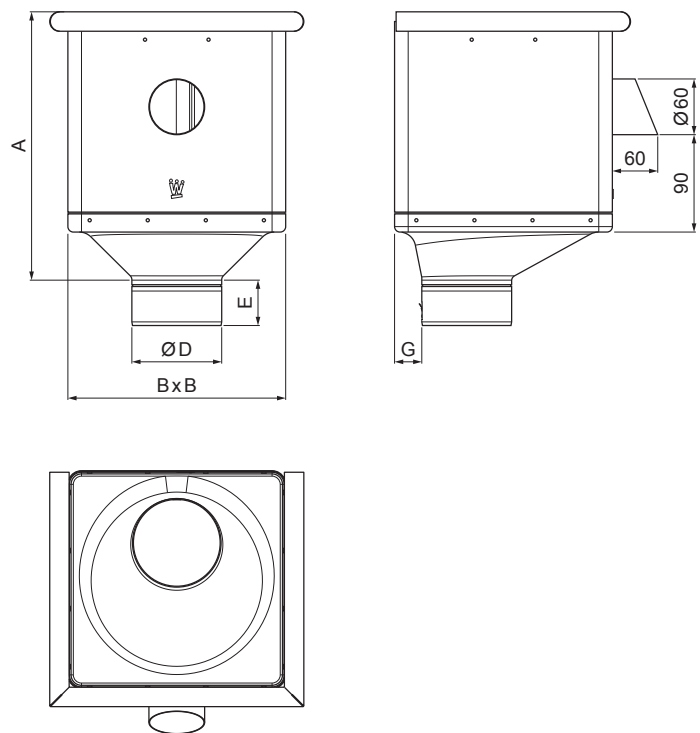

TEHNIČNI LIST

ZBIRNI KOTLIČEK KUBICKI EKSCENTRIČEN ISPUSTOM W-WKLZ KXV

W Aluminij – Natur

Dimenzije [mm]					
Nominalna velikost	A	B	D	E	G
80	283	240	79	44	30
100	283	240	99	50	30
120	283	240	119	60	30

INDEKS		DATUM		KJG QUALITY®	Scan code for 3D model 
SPREMEMBA		PODPIS			
OZN. MAT.		R.O.	MASA kg	MER.	
DIM.-POLIZD.			STN	RAZVRS.ŠT.	
POM. OPR.			OP.	ŠT.POZICIJE	
SEST.	Ing. Kluska M.				
PREIZK.					
TEHNOL.	TEHNOL.		STARA SK.	ŠT.SK.	
NAZIV	Zbirni kotliček KUBICKI EKSCENTRIČEN ISPUSTOM		Št. strani	W-WKLZ KXV	Str. 