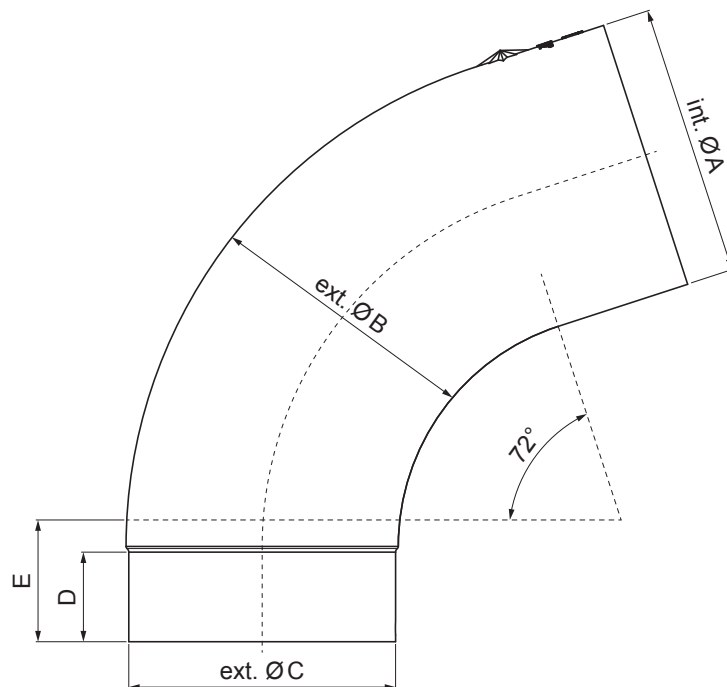

TEHNIČNI LIST

ODTOČNO KOLENO 72°

W-WK

SS Aluminij barvni – Siva mišje – RAL 7005

Dimenzije [mm]					
Nominalna velikost	$\varnothing A$	$\varnothing B$	$\varnothing C$	D	E
60	60,7	58,7	58,4	-	30
80	80,4	79,0	76,9	28	40
100	100,4	99,0	96,8	35	50
120	120,3	119,0	116,7	42	60
150	150,3	149,2	148,7	-	75

INDEKS		DATUM		PODPIS			
SPREMEMBA							
OZN. MAT.		R.O.		MASA kg		MER.	
DIM.-POLIZD.							
POM. OPR.				STN		RAZVRS.ŠT.	
SEST.	Ing. Kluska M.			OP.		ŠT.POZICIJE	
PREIZK.							
TEHNOL.		TEHNOL.		STARA SK.		ŠT.SK.	
NAZIV	Odtočno koleno 72°			Št. strani		W-WK	Str.