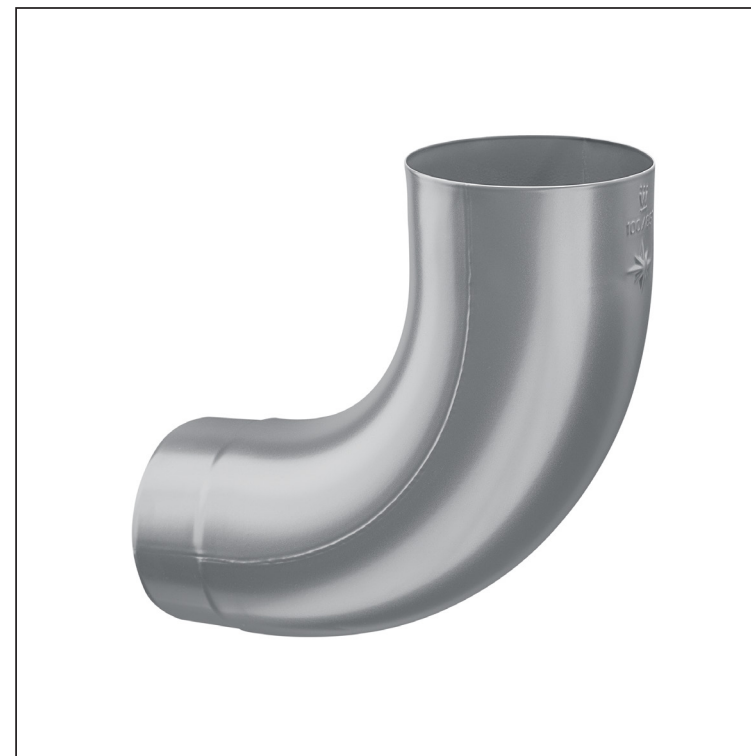

TEHNIČNI LIST

ODTOČNO KOLENO 85°

W-WKR

SS Aluminij barvni – Siva mišje – RAL 7005

Dimenzije [mm]					
Nominalna velikost	Ø A	Ø B	Ø C	D	E
80	80,4	79,0	76,9	28	40
100	100,4	99,0	96,8	35	50
120	120,3	119,0	116,7	42	60

INDEKS		DATUM		PODPIS				
SPREMEMBA								
OZN. MAT.		R.O.		MASA kg		MER.		
DIM.-POLIZD.								
POM. OPR.				STN		RAZVRS.ŠT.		
SEST.	Ing. Kluska M.			OP.		ŠT.POZICIJE		
PREIZK.								
TEHNOL.		TEHNOL.		STARA SK.		ŠT.SK.		
NAZIV	Odtočno koleno 85°			Št. strani		W-WKR		Str. 