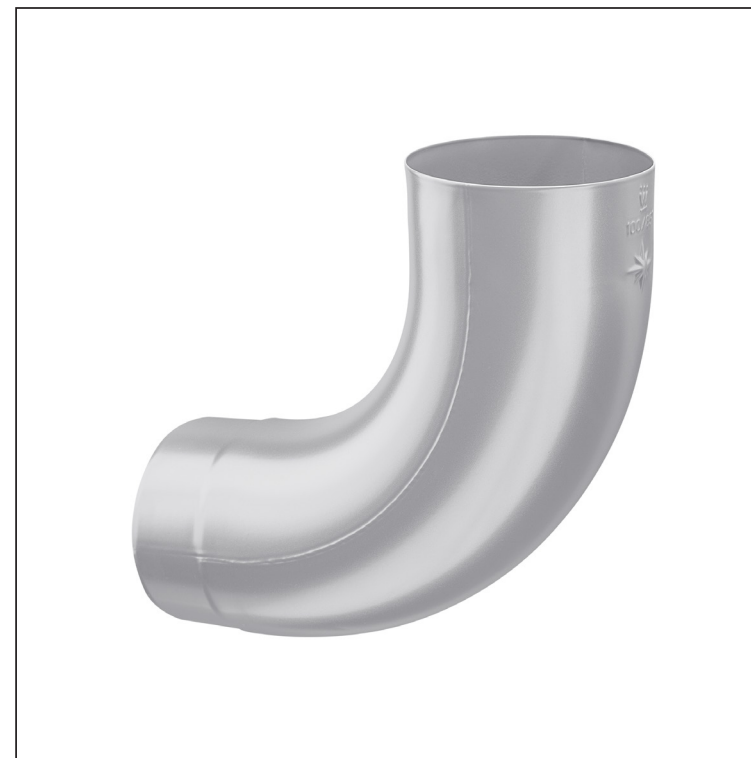

TEHNIČNI LIST

ODTOČNO KOLENO 85°

W-WKR

BH Aluminij barvni – Srebrna – RAL 9006

Dimenzije [mm]					
Nominalna veličnost	Ø A	Ø B	Ø C	D	E
80	80,4	79,0	76,9	28	40
100	100,4	99,0	96,8	35	50
120	120,3	119,0	116,7	42	60

INDEKS		DATUM		PODPIS				
SPREMEMBA								
OZN. MAT.		R.O.		MASA kg		MER.		
DIM.-POLIZD.								
POM. OPR.				STN		RAZVRS.ŠT.		
SEST.	Ing. Kluska M.			OP.		ŠT.POZICIJE		
PREIZK.								
TEHNOL.		TEHNOL.		STARA SK.		ŠT.SK.		
NAZIV	Odtočno koleno 85°			Št. strani		W-WKR		Str. 