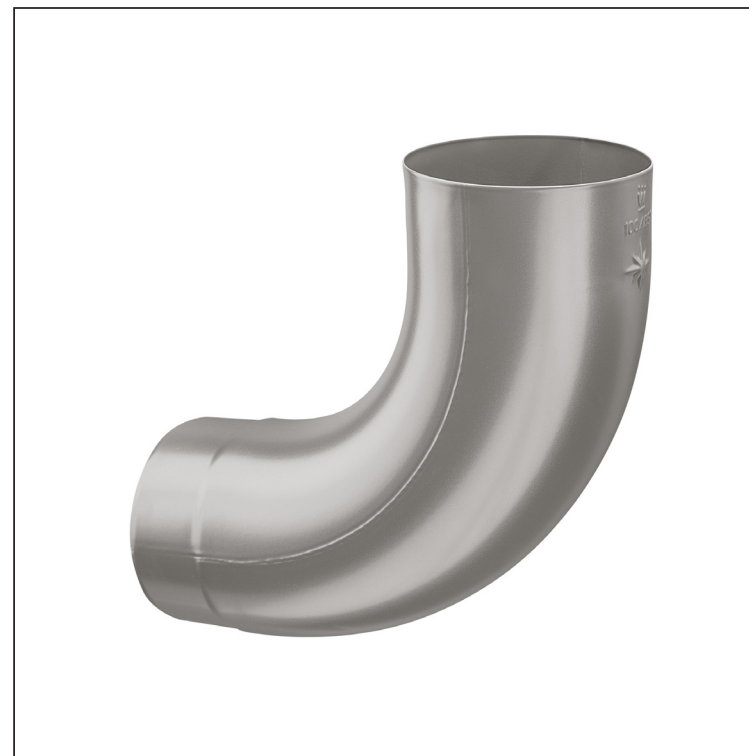

TEHNIČNI LIST

ODTOČNO KOLENO 85°

W-WKR

BHT Aluminij barvni – Temno srebrna – RAL 9007

Dimenzije [mm]					
Nominalna velikost	Ø A	Ø B	Ø C	D	E
80	80,4	79,0	76,9	28	40
100	100,4	99,0	96,8	35	50
120	120,3	119,0	116,7	42	60

INDEKS		DATUM		PODPIS				
SPREMEMBA								
OZN. MAT.		R.O.		MASA kg		MER.		
DIM.-POLIZD.								
POM. OPR.				STN		RAZVRS.ŠT.		
SEST.	Ing. Kluska M.			OP.		ŠT.POZICIJE		
PREIZK.								
TEHNOL.		TEHNOL.		STARA SK.		ŠT.SK.		
NAZIV	Odtočno koleno 85°			Št. strani		W-WKR	Str.	