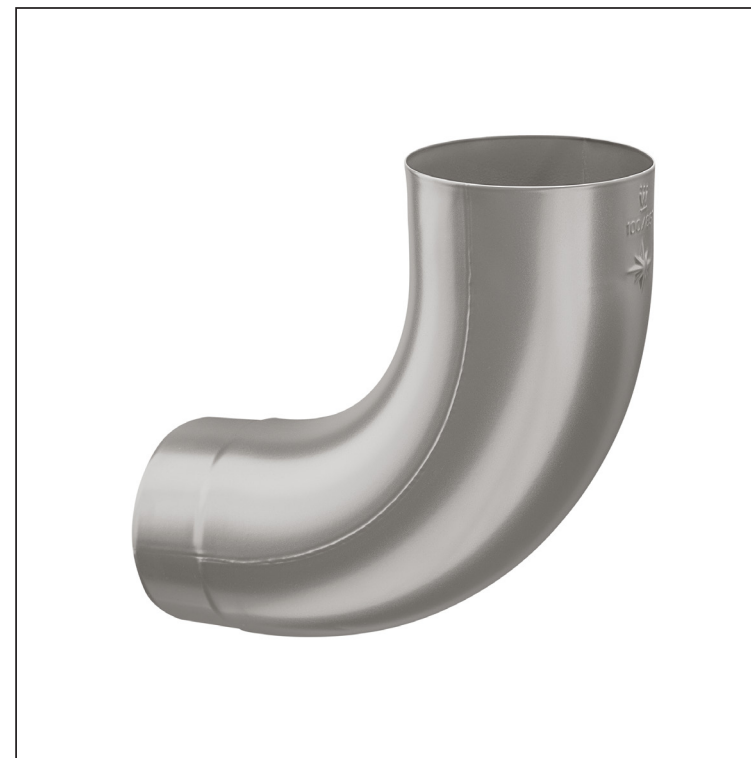

TEHNIČNI LIST

ODTOČNO KOLENO 85°

W-WKR

BHT Aluminij barvni – Temno srebrna – RAL 9007

Dimenzije [mm]					
Nominalna velikost	Ø A	Ø B	Ø C	D	E
80	80,4	79,0	76,9	28	40
100	100,4	99,0	96,8	35	50
120	120,3	119,0	116,7	42	60

INDEKS		DATUM		PODPIS				
SPREMEMBA								
OZN. MAT.		R.O.		MASA kg		MER.		
DIM.-POLIZD.								
POM. OPR.				STN		RAZVRS.ŠT.		
SEST.	Ing. Kluska M.			OP.		ŠT.POZICIJE		
PREIZK.								
TEHNOL.		TEHNOL.		STARA SK.		ŠT.SK.		
NAZIV	Odtočno koleno 85°			Št. strani		W-WKR		Str. 