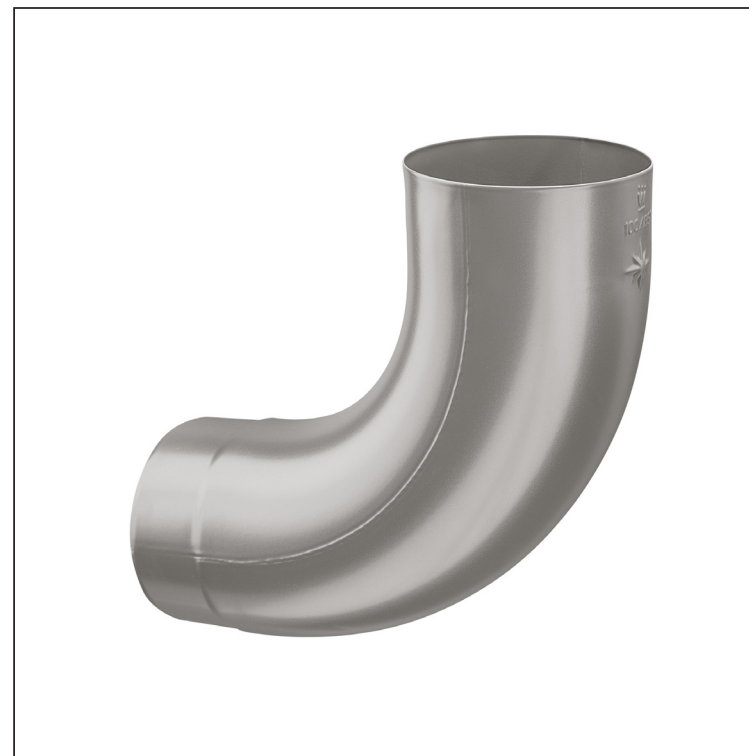

TEHNIČNI LIST

ODTOČNO KOLENO 85°

W-WKR

BHT Aluminij barvni – Temno srebrna – RAL 9007

Dimenzije [mm]					
Nominalna velikost	Ø A	Ø B	Ø C	D	E
80	80,4	79,0	76,9	28	40
100	100,4	99,0	96,8	35	50
120	120,3	119,0	116,7	42	60

INDEKS			DATUM	PODPIS	KJG QUALITY®	Scan code for 3D model	
SPREMEMBA							
OZN. MAT.			R.O.	MASA kg	MER.		
DIM.-POLIZD.							
POM. OPR.				STN	RAZVRS.ŠT.		
SEST.	Ing. Kluska M.			OP.	ŠT.POZICIJE		
PREIZK.							
TEHNOL.	TEHNOL.			STARA SK.	ŠT.SK.		
NAZIV	Odtočno koleno 85°			Št. strani	W-WKR	Str.	