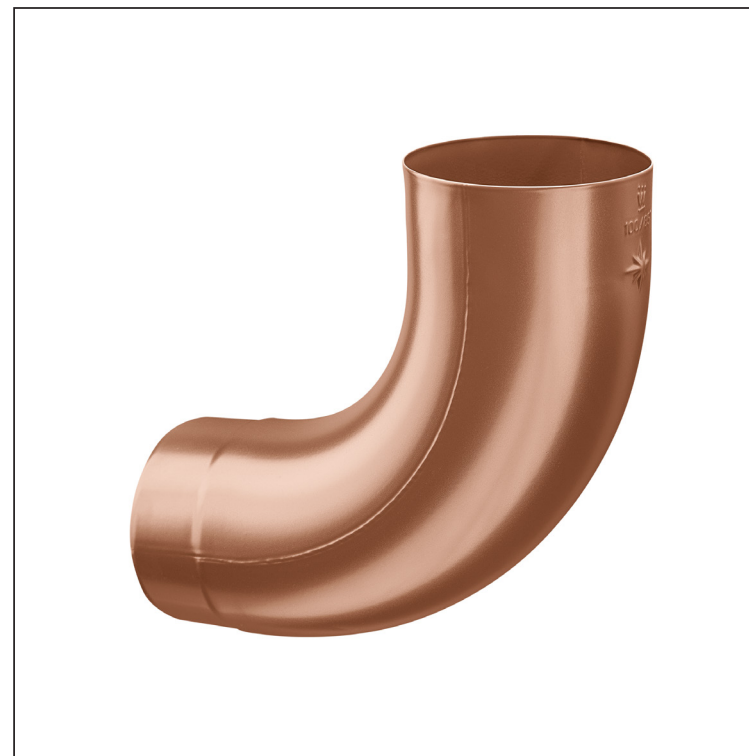

TEHNIČNI LIST

ODTOČNO KOLENO 85°

W-WKR

MH Aluminij barvni – Opečno rdeča – RAL 8004

Dimenzije [mm]					
Nominalna velikost	Ø A	Ø B	Ø C	D	E
80	80,4	79,0	76,9	28	40
100	100,4	99,0	96,8	35	50
120	120,3	119,0	116,7	42	60

INDEKS		DATUM		PODPIS				
SPREMEMBA								
OZN. MAT.		R.O.	MASA kg	MER.				
DIM.-POLIZD.								
POM. OPR.			STN	RAZVRS.ŠT.				
SEST.	Ing. Kluska M.		OP.	ŠT.POZICIJE				
PREIZK.								
TEHNOL.		TEHNOL.		STARA SK.	ŠT.SK.			
NAZIV	Odtočno koleno 85°			Št. strani	W-WKR			