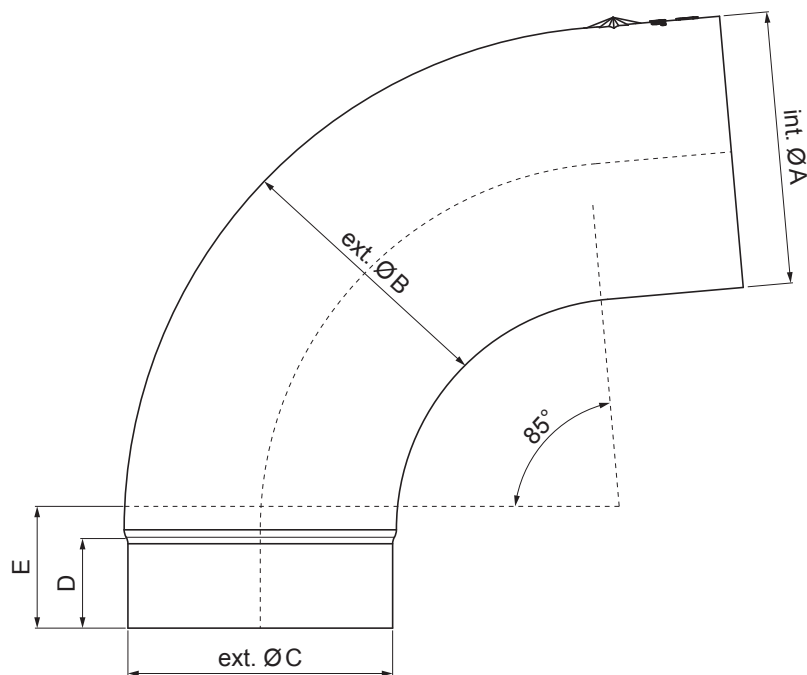

TEHNIČNI LIST

ODTOČNO KOLENO 85°

W-WKR

IC Aluminij barvni – Črna intenzivno – RAL 9005

Dimenzije [mm]					
Nominalna velikost	Ø A	Ø B	Ø C	D	E
80	80,4	79,0	76,9	28	40
100	100,4	99,0	96,8	35	50
120	120,3	119,0	116,7	42	60

INDEKS		DATUM		PODPIS				
SPREMEMBA								
OZN. MAT.		R.O.		MASA kg		MER.		
DIM.-POLIZD.								
POM. OPR.				STN		RAZVRS.ŠT.		
SEST.	Ing. Kluska M.			OP.		ŠT.POZICIJE		
PREIZK.								
TEHNOL.		TEHNOL.		STARA SK.		ŠT.SK.		
NAZIV	Odtočno koleno 85°			Št. strani		W-WKR		Str. 