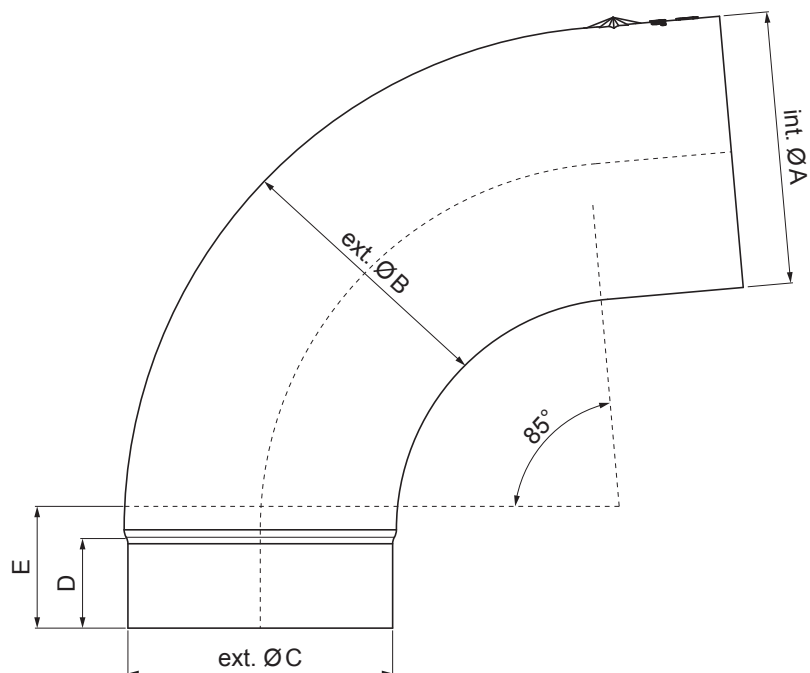

TEHNIČNI LIST

ODTOČNO KOLENO 85°

W-WKR

IC Aluminij barvni – Črna intenzivno – RAL 9005

Dimenzije [mm]					
Nominalna velikost	Ø A	Ø B	Ø C	D	E
80	80,4	79,0	76,9	28	40
100	100,4	99,0	96,8	35	50
120	120,3	119,0	116,7	42	60

INDEKS			DATUM	PODPIS		
SPREMEMBA						
OZN. MAT.			R.O.	MASA kg	MER.	
DIM.-POLIZD.					STN	RAZVRS.ŠT.
POM. OPR.					OP.	ŠT.POZICIJE
SEST.	Ing. Kluska M.					
PREIZK.						
TEHNOL.	TEHNOL.			STARA SK.	ŠT.SK.	
NAZIV	Odtočno koleno 85°			Št. strani	W-WKR	Str. 