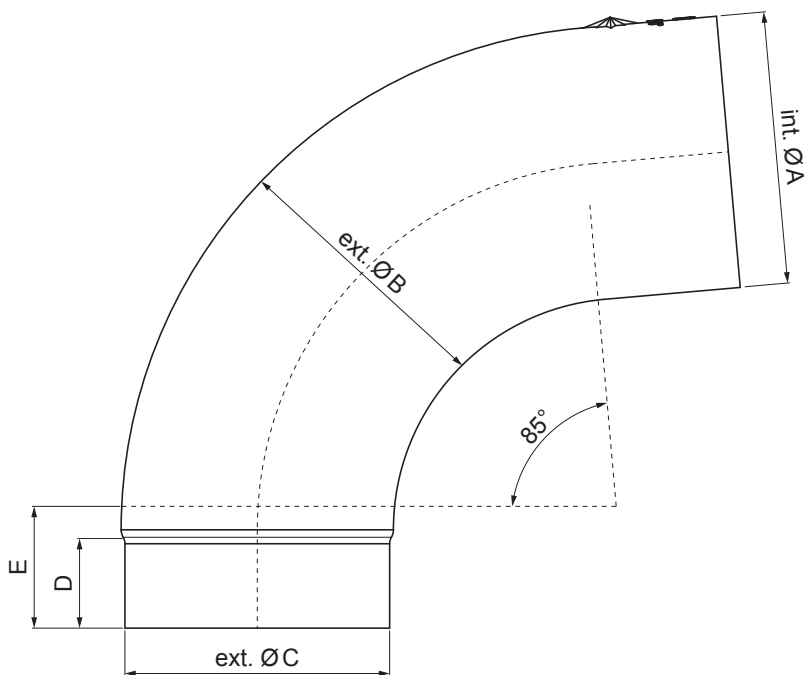

TEHNIČNI LIST

ODTOČNO KOLENO 85°

W-WKR

OC Aluminij barvni – Vinsko rdeča – RAL 3009

Dimenzije [mm]					
Nominalna velikost	Ø A	Ø B	Ø C	D	E
80	80,4	79,0	76,9	28	40
100	100,4	99,0	96,8	35	50
120	120,3	119,0	116,7	42	60

INDEKS		DATUM		PODPIS				
SPREMEMBA								
OZN. MAT.		R.O.		MASA kg		MER.		
DIM.-POLIZD.								
POM. OPR.				STN		RAZVRS.ŠT.		
SEST.	Ing. Kluska M.			OP.		ŠT.POZICIJE		
PREIZK.								
TEHNOL.		TEHNOL.		STARA SK.		ŠT.SK.		
NAZIV	Odtočno koleno 85°			Št. strani		W-WKR		Str. 