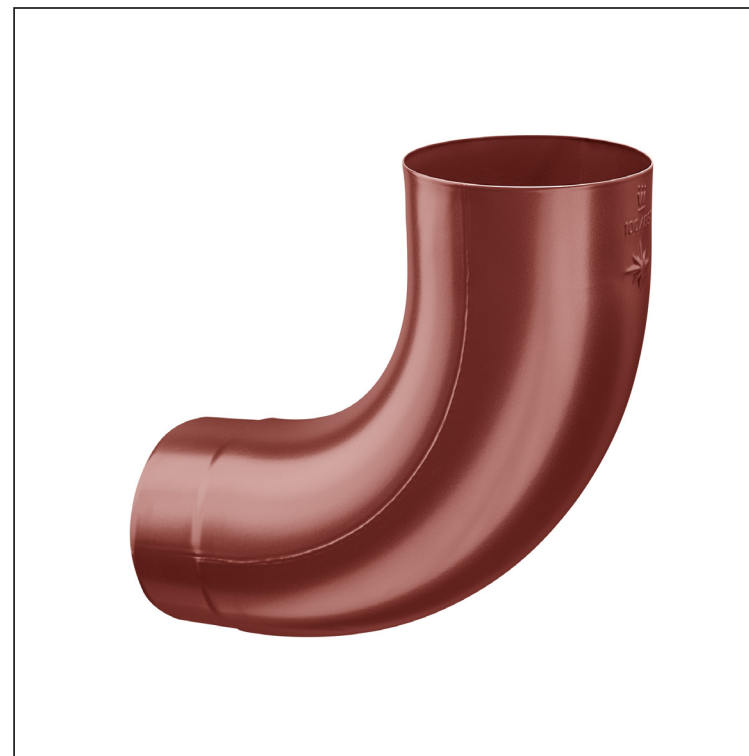

TEHNIČNI LIST

ODTOČNO KOLENO 85°

W-WKR

OC Aluminij barvni – Vinsko rdeča – RAL 3009

Dimenzije [mm]					
Nominalna velikost	Ø A	Ø B	Ø C	D	E
80	80,4	79,0	76,9	28	40
100	100,4	99,0	96,8	35	50
120	120,3	119,0	116,7	42	60

INDEKS		DATUM		PODPIS				
SPREMEMBA								
OZN. MAT.		R.O.		MASA kg		MER.		
DIM.-POLIZD.								
POM. OPR.				STN		RAZVRS.ŠT.		
SEST.	Ing. Kluska M.			OP.		ŠT.POZICIJE		
PREIZK.								
TEHNOL.		TEHNOL.		STARA SK.		ŠT.SK.		
NAZIV	Odtočno koleno 85°			Št. strani		W-WKR		Str. 