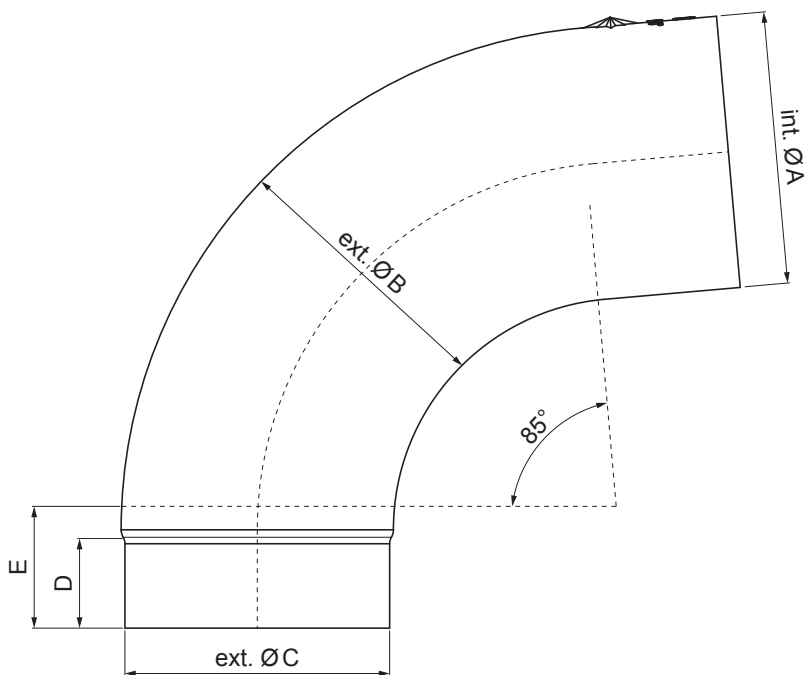

# ODTOČNO KOLENO 85°

W-WKR

**B** Aluminij barvni – Bela – RAL 9010

Dimenzije [mm]					
Nominalna velikost	Ø A	Ø B	Ø C	D	E
80	80,4	79,0	76,9	28	40
100	100,4	99,0	96,8	35	50
120	120,3	119,0	116,7	42	60

INDEKS		DATUM		PODPIS				
SPREMEMBA								
OZN. MAT.		R.O.		MASA kg		MER.		
DIM.-POLIZD.								
POM. OPR.				STN		RAZVRS.ŠT.		
SEST.	Ing. Kluska M.			OP.		ŠT.POZICIJE		
PREIZK.								
TEHNOL.		TEHNOL.		STARA SK.		ŠT.SK.		
NAZIV	Odtočno koleno 85°			Št. strani		W-WKR	Str.	