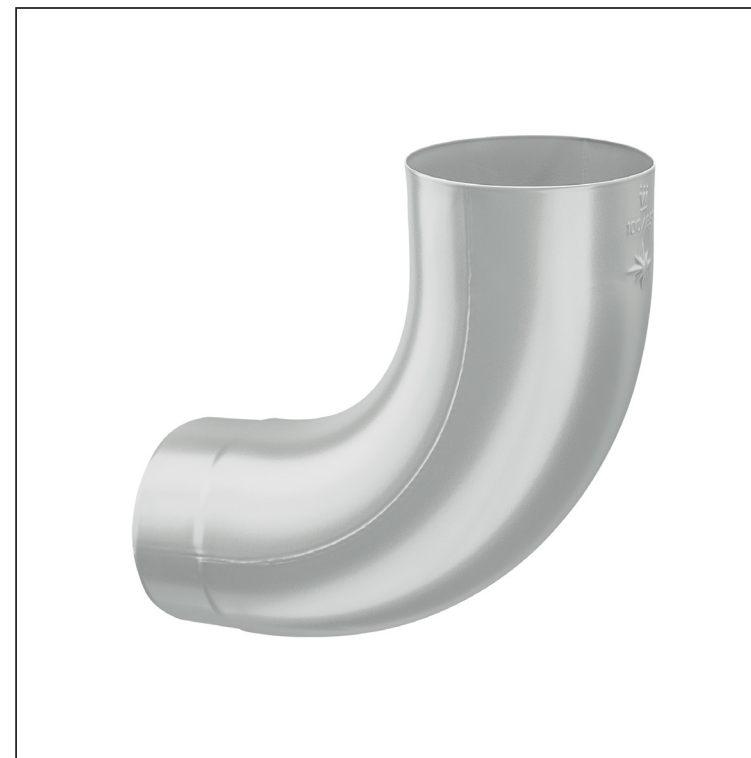

TEHNIČNI LIST

ODTOČNO KOLENO 85°

W-WKR

ZS Aluminij barvni – Cink siva – RAL extra

Dimenzije [mm]					
Nominalna velikost	Ø A	Ø B	Ø C	D	E
80	80,4	79,0	76,9	28	40
100	100,4	99,0	96,8	35	50
120	120,3	119,0	116,7	42	60

INDEKS		DATUM		PODPIS				
SPREMEMBA								
OZN. MAT.		R.O.		MASA kg		MER.		
DIM.-POLIZD.								
POM. OPR.				STN		RAZVRS.ŠT.		
SEST.	Ing. Kluska M.			OP.		ŠT.POZICIJE		
PREIZK.								
TEHNOL.		TEHNOL.		STARA SK.		ŠT.SK.		
NAZIV	Odtočno koleno 85°			Št. strani		W-WKR	Str.	