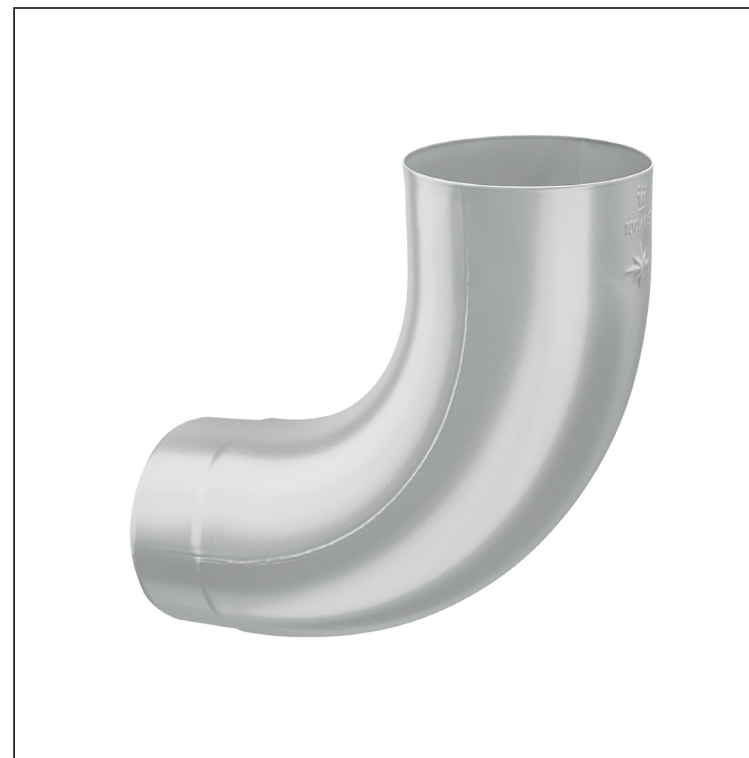

TEHNIČNI LIST

ODTOČNO KOLENO 85°

W-WKR

ZS Aluminij barvni – Cink siva – RAL extra

Dimenzije [mm]					
Nominalna velikost	Ø A	Ø B	Ø C	D	E
80	80,4	79,0	76,9	28	40
100	100,4	99,0	96,8	35	50
120	120,3	119,0	116,7	42	60

INDEKS		DATUM		PODPIS				
SPREMEMBA								
OZN. MAT.		R.O.		MASA kg		MER.		
DIM.-POLIZD.								
POM. OPR.				STN		RAZVRS.ŠT.		
SEST.	Ing. Kluska M.			OP.		ŠT.POZICIJE		
PREIZK.								
TEHNOL.		TEHNOL.		STARA SK.		ŠT.SK.		
NAZIV	Odtočno koleno 85°			Št. strani		W-WKR	Str.	