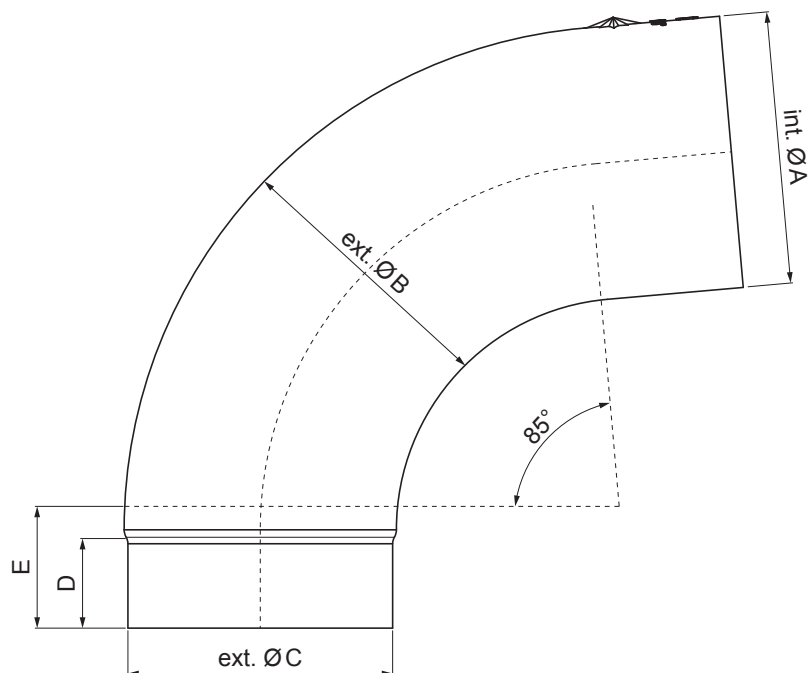

TEHNIČNI LIST

ODTOČNO KOLENO 85°

W-WKR

W Aluminij – Natur

Dimenzije [mm]					
Nominalna velikost	Ø A	Ø B	Ø C	D	E
80	80,4	79,0	76,9	28	40
100	100,4	99,0	96,8	35	50
120	120,3	119,0	116,7	42	60

INDEKS		DATUM		PODPIS				
SPREMEMBA								
OZN. MAT.		R.O.		MASA kg		MER.		
DIM.-POLIZD.								
POM. OPR.				STN		RAZVRS.ŠT.		
SEST.	Ing. Kluska M.			OP.		ŠT.POZICIJE		
PREIZK.								
TEHNOL.		TEHNOL.		STARA SK.		ŠT.SK.		
NAZIV	Odtočno koleno 85°			Št. strani		W-WKR		Str.

Kreirano: 04.06.2026 15:13:17

Tehnične spremembe pridržane