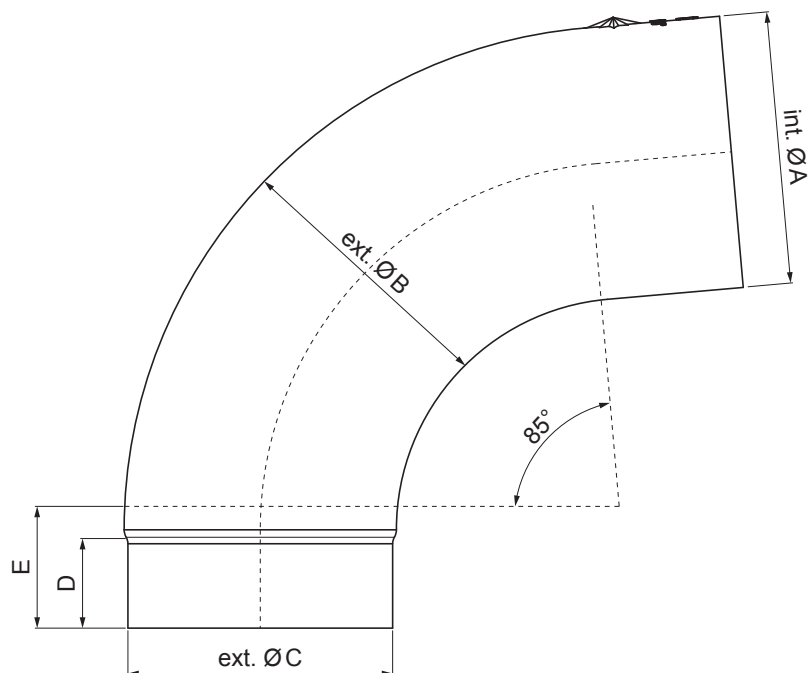

TEHNIČNI LIST

ODTOČNO KOLENO 85°

W-WKR

W Aluminij – Natur

Dimenzije [mm]					
Nominalna velikost	Ø A	Ø B	Ø C	D	E
80	80,4	79,0	76,9	28	40
100	100,4	99,0	96,8	35	50
120	120,3	119,0	116,7	42	60

INDEKS		DATUM		PODPIS				
SPREMEMBA								
OZN. MAT.		R.O.		MASA kg		MER.		
DIM.-POLIZD.								
POM. OPR.				STN		RAZVRS.ŠT.		
SEST.	Ing. Kluska M.			OP.		ŠT.POZICIJE		
PREIZK.								
TEHNOL.		TEHNOL.		STARA SK.		ŠT.SK.		
NAZIV	Odtočno koleno 85°			Št. strani		W-WKR		Str. 