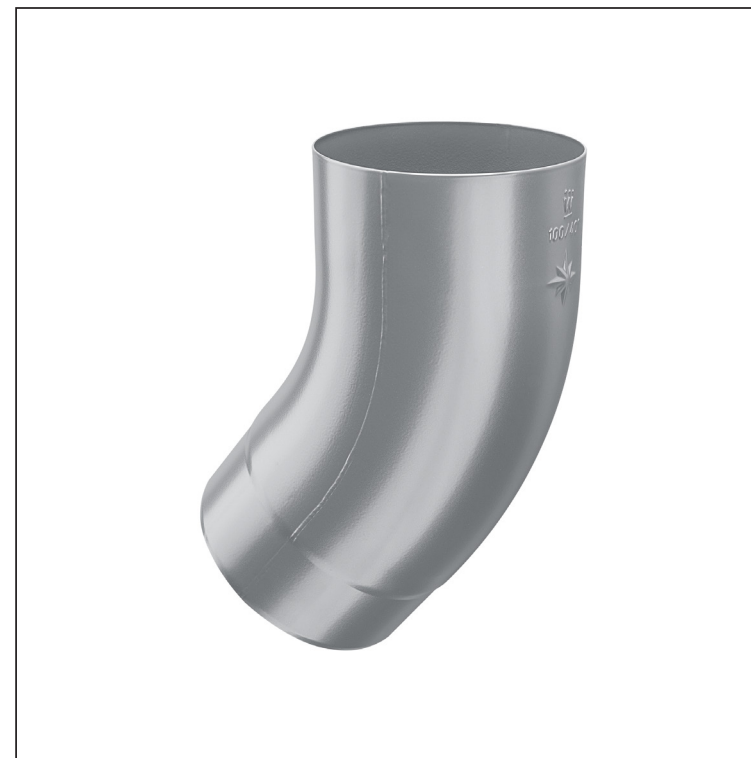

TEHNIČNI LIST

ODTOČNO KOLENO 40°

W-WKT

SS Aluminij barvni – Siva mišje – RAL 7005

Dimenzije [mm]					
Nominalna velikost	Ø A	Ø B	Ø C	D	E
80	80,4	79	76,9	28	40
100	100,4	99,0	96,8	35	50
120	120,3	119,0	116,7	42	60

INDEKS		DATUM		PODPIS			
SPREMEMBA							
OZN. MAT.		R.O.		MASA kg		MER.	
DIM.-POLIZD.							
POM. OPR.				STN		RAZVRS.ŠT.	
SEST.	Ing. Kluska M.			OP.		ŠT.POZICIJE	
PREIZK.							
TEHNOL.		TEHNOL.		STARA SK.		ŠT.SK.	
NAZIV	Odtočno koleno 40°			Št. strani		W-WKT	Str.