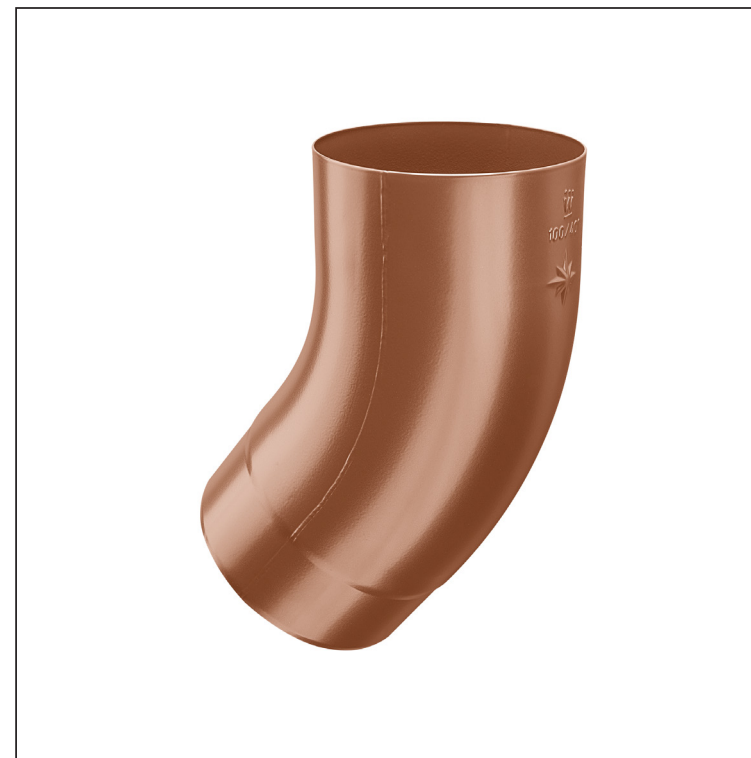

# ODTOČNO KOLENO 40°

# W-WKT

**MH** Aluminij barvni – Opečno rdeča – RAL 8004

Dimenzije [mm]					
Nominalna velikost	Ø A	Ø B	Ø C	D	E
80	80,4	79	76,9	28	40
100	100,4	99,0	96,8	35	50
120	120,3	119,0	116,7	42	60

INDEKS		DATUM		PODPIS				
SPREMEMBA								
OZN. MAT.		R.O.		MASA kg		MER.		
DIM.-POLIZD.								
POM. OPR.				STN		RAZVRS.ŠT.		
SEST.	Ing. Kluska M.			OP.		ŠT.POZICIJE		
PREIZK.								
TEHNOL.		TEHNOL.		STARA SK.		ŠT.SK.		
NAZIV	Odtočno koleno 40°			Št. strani		W-WKT	Str.	