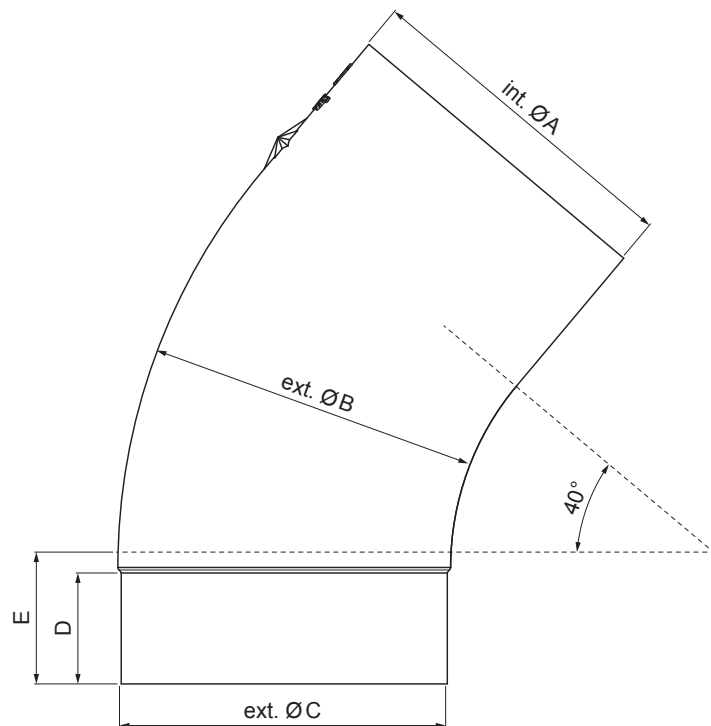

TEHNIČNI LIST

ODTOČNO KOLENO 40°

W-WKT

OC Aluminij barvni – Vinsko rdeča – RAL 3009

Dimenzije [mm]					
Nominalna velikost	Ø A	Ø B	Ø C	D	E
80	80,4	79	76,9	28	40
100	100,4	99,0	96,8	35	50
120	120,3	119,0	116,7	42	60

INDEKS		DATUM		PODPIS			
SPREMEMBA							
OZN. MAT.		R.O.		MASA kg		MER.	
DIM.-POLIZD.							
POM. OPR.				STN		RAZVRS.ŠT.	
SEST.	Ing. Kluska M.			OP.		ŠT.POZICIJE	
PREIZK.							
TEHNOL.		TEHNOL.		STARA SK.		ŠT.SK.	
NAZIV	Odtočno koleno 40°			Št. strani		W-WKT	Str.