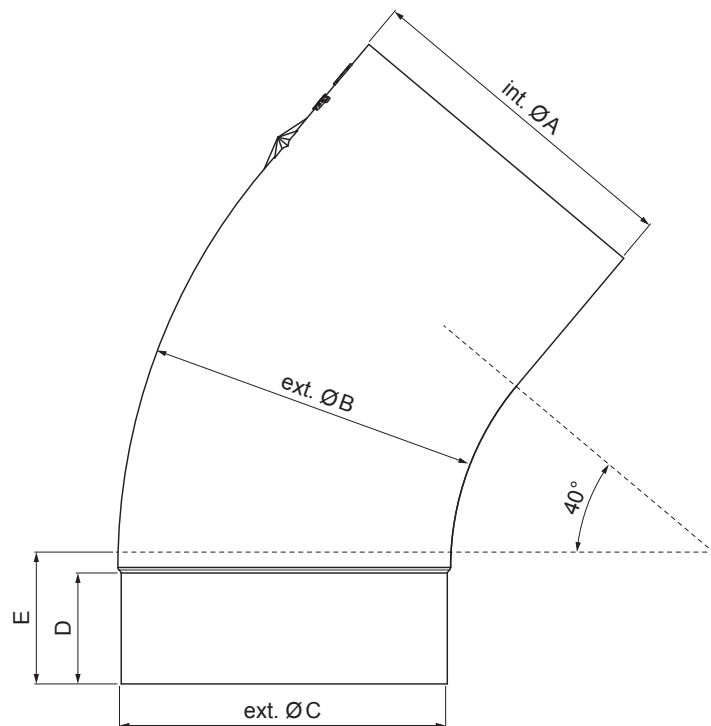

TEHNIČNI LIST

ODTOČNO KOLENO 40°

W-WKT

W Aluminij – Natur

Dimenzije [mm]					
Nominalna velikost	Ø A	Ø B	Ø C	D	E
80	80,4	79	76,9	28	40
100	100,4	99,0	96,8	35	50
120	120,3	119,0	116,7	42	60

INDEKS	SPREMEMBA	DATUM	PODPIS	KJG	Scan code for 3D model	
OZN. MAT.			R.O.	MASA kg	MER.	
DIM.-POLIZD.			STN		RAZVRS.ŠT.	
POM. OPR.			OP.		ŠT.POZICIJE	
SEST. Ing. Kluska M.			STARA SK.		ŠT.SK.	
PREIZK.			TEHNOL.		NAZIV	
TEHNOL.			STARA SK.		ŠT.SK.	
NAZIV			Odtočno koleno 40°		W-WKT	
			Št. strani		Str.	

Kreirano: 20.04.2026 09:53:43

Tehnične spremembe pridržane