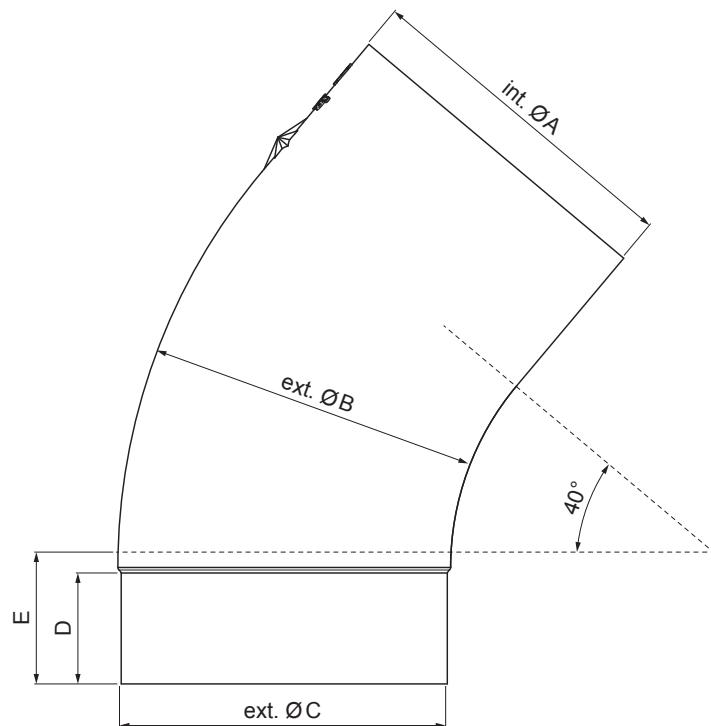

TEHNIČNI LIST

ODTOČNO KOLENO 40°

W-WKT

W Aluminij – Natur

Dimenzije [mm]					
Nominalna velikost	Ø A	Ø B	Ø C	D	E
80	80,4	79	76,9	28	40
100	100,4	99,0	96,8	35	50
120	120,3	119,0	116,7	42	60

INDEKS		DATUM		PODPIS				
SPREMEMBA								
OZN. MAT.		R.O.		MASA kg		MER.		
DIM.-POLIZD.								
POM. OPR.				STN		RAZVRS.ŠT.		
SEST.	Ing. Kluska M.			OP.		ŠT.POZICIJE		
PREIZK.								
TEHNOL.		TEHNOL.		STARA SK.		ŠT.SK.		
NAZIV	Odtočno koleno 40°			Št. strani		W-WKT	Str.	