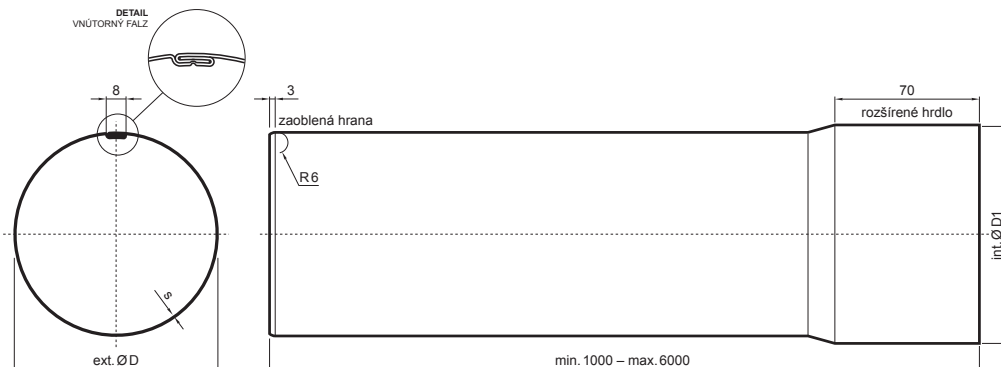

TECHNICKÝ LIST

ZVODOVÁ RÚRA [s=0,70]

W-WZR

ZS Hliník lakovaný – Zinkovo šedá – RAL extra

Rozmery [mm]			
Menovitá veľkosť	s	Ø D	Ø D1
60	0,70	60	61
80	0,70	80	81
100	0,70	100	101
120	0,70	120	121
150	0,70	150	151

INDEX	ZMENA	DATUM	PODPIS		
ZN. MAT.			T.O.		
ROZM.–POLOT				HMOTNOSŤ kg	MER.
POM. ZAR.				STN	TR.Č.
VYPR. Ing. Kluska M.				POZN.	Č.POZÍCIE
PRESK.					
TECHNOL.	TECHNOL.			STARÝ V.	Č.V.
NÁZOV	Zvodová rúra [s=0,70]			Počet listov	W-WZR List

Vytvorené: 07.06.2026 09:05:39

Technické zmeny vyhradené