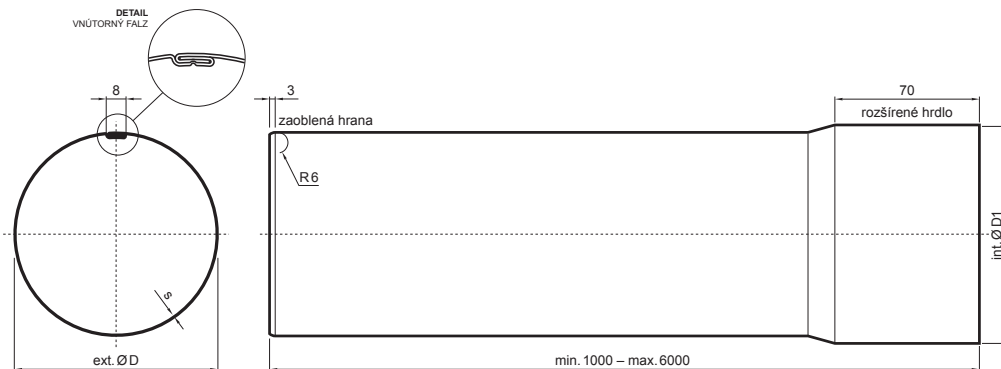

TECHNICKÝ LIST

ZVODOVÁ RÚRA [s=0,70]

W-WZR

PM Hliník lakovaný – Patina meď – RAL extra

INDEX	ZMENA	DATUM	PODPIS	KJG QUALITY®	Scan code for 3D model	
ZN. MAT.	T.O.		HMOTNOSŤ kg			MER.
ROZM.–POLOT			STN	TR.Č.		
POM. ZAR.	VYPR. Ing. Kluska M.		POZN.	Č.POZÍCIE		
PRESK.	TECHNOL.		STARÝ V.	Č.V.		
NÁZOV Zvodová rúra [s=0,70]			Počet listov	W-WZR	List	

Vytvorené: 21.04.2026 06:38:04

Technické zmeny vyhradené

Rozmery [mm]			
Menovitá veľkosť	s	Ø D	Ø D1
100	0,70	100	101