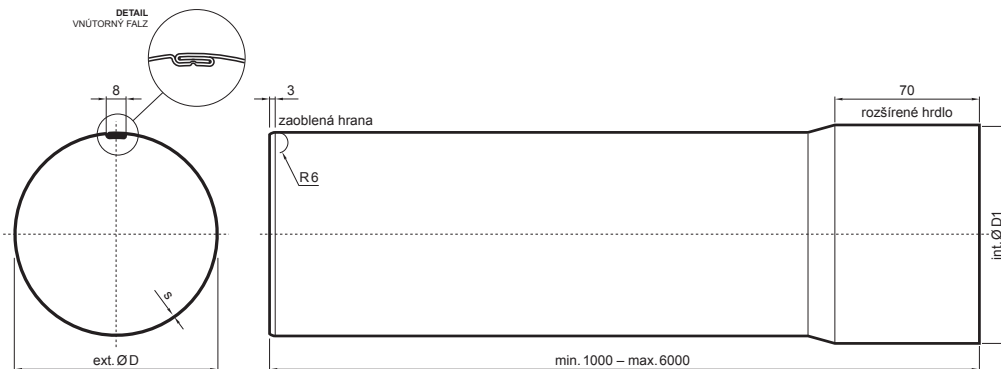

# ZVODOVÁ RÚRA [s=0,70]

## W-WZR

**W** Hliník – Natur

Rozmery [mm]			
Menovitá veľkosť	s	Ø D	Ø D1
60	0,70	60	61
80	0,70	80	81
100	0,70	100	101
120	0,70	120	121
150	0,70	150	151

INDEX	ZMENA	DATUM	PODPIS	  
ZN. MAT.			T.O.	
ROZM.–POLOT				MER.
POM. ZAR.				STN
VYPR. Ing. Kluska M.				POZN.
PRESK.				Č.POZÍCIE
TECHNOL.	TECHNOL.			STARÝ V.
NÁZOV	Zvodová rúra [s=0,70]			Č.V.
				Počet listov
				W-WZR
				List 