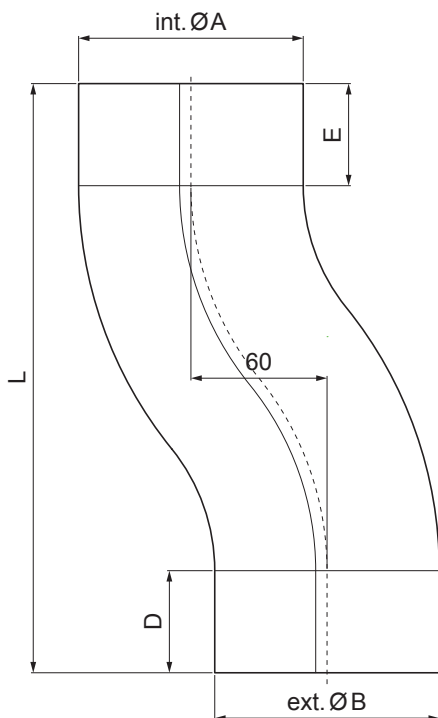

# ZVODOVÉ KOLENO ODSKOKOVÉ

## W-WKO

**BH** Hliník lakovaný – Bielo hliníková – RAL 9006

Rozmery [mm]					
Menovitá veľkosť	Ø A	Ø B	D	E	L
80	80,4	79,0	35	35	219
100	100,4	99,0	35	35	240
120	120,4	119,0	40	40	268

INDEX	ZMENA	DATUM	PODPIS		
ZN. MAT.			T.O.	HMOTNOSŤ kg	MER.
ROZM.-POLOT				STN	TR.Č.
POM. ZAR.				POZN.	Č.POZÍCIE
VYPR. Ing. Kluska M.					
PRESK.					
TECHNOL.			TECHNOL.	STARÝ V.	Č.V.
NÁZOV			Zvodové koleno odskokové		
			Počet listov	W-WKO	List