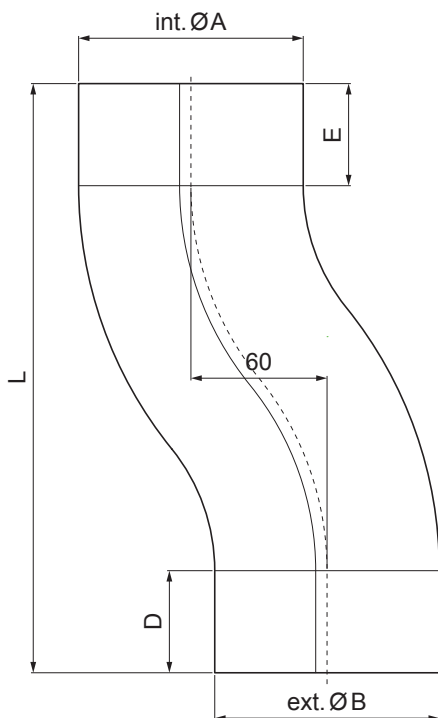

TECHNICKÝ LIST

ZVODOVÉ KOLENO ODSKOKOVÉ

W-WKO

MZ Hliník lakovaný – Machovo zelená – RAL 6005

Rozměry [mm]					
Menovitá veľkosť	Ø A	Ø B	D	E	L
80	80,4	79,0	35	35	219
100	100,4	99,0	35	35	240
120	120,4	119,0	40	40	268

INDEX	ZMENA	DATUM	PODPIS	KJG QUALITY	Scan code for 3D model	
ZN. MAT.						
ROZM.-POLOT						
POM. ZAR.					STN	TR.Č.
VYPR.	Ing. Kluska M.				POZN.	Č.POZÍCIE
PRESK.						
TECHNOL.	TECHNOL.				STARÝ V.	Č.V.
NÁZOV	Zvodové koleno odskokové				Počet listov	W-WKO
						List