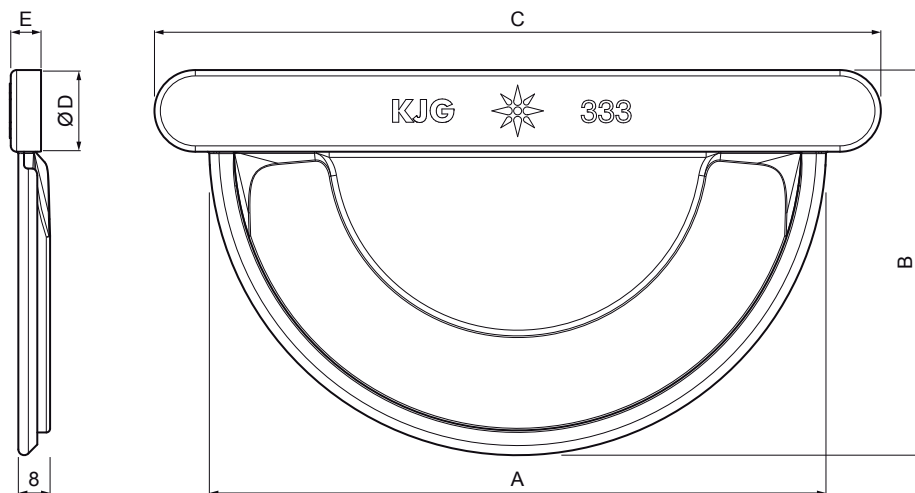

TECHNICKÝ LIST

ŽLABOVÉ ČELO POLKRUHOVÉ

P-PCL

MARN Pozink – MARCEGALIA

Rozmery [mm]					
Menovitá veľkosť	A	B	C	Ø D	E
200	88	60	113	16	5
250	120	73	148	18	5
280	144	85	172	18	6
333	163	102	192	20	6
400	200	120	240	22	6

INDEX	ZMENA	DATUM	PODPIS	KJG QUALITY®	Scan code for 3D model			
ZN. MAT.						T.O.	HMOTNOSŤ kg	MER.
ROZM.-POLOT						STN	TR.Č.	
VYPR.	Ing. Kluska M.					POZN.	Č.POZÍCIE	
PRESK.								
TECHNOL.		TECHNOL.				STARÝ V.	Č.V.	
NÁZOV	Žlabové čelo polkruhové					Počet listov	P-PCL List	

Vytvorené: 20.04.2026 09:54:47

Technické zmeny vyhradené