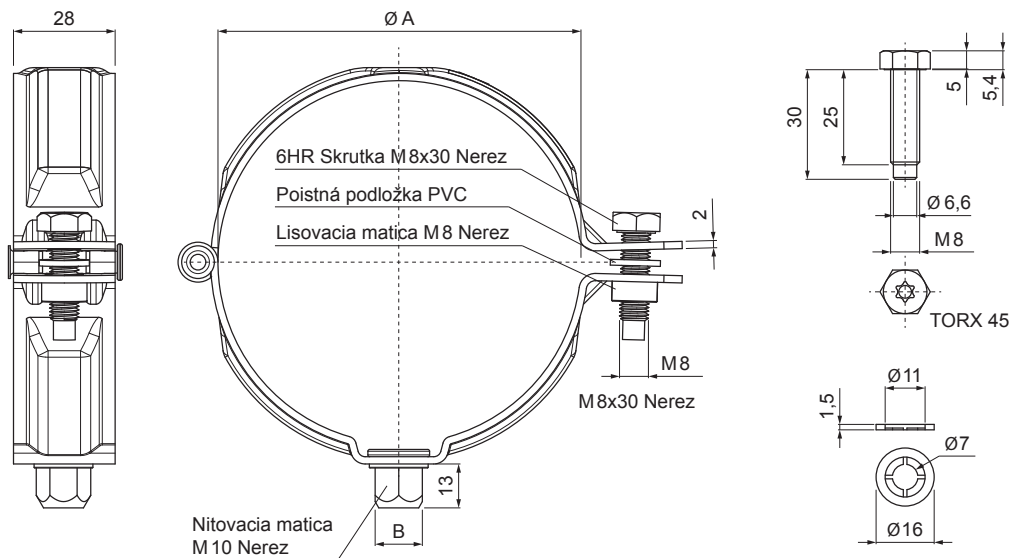

# ZVODOVÁ OBJÍMKA M 10

# W-WOB

**ZS** Hliník lakovaný – Zinkovo šedá – RAL extra

Rozmery [mm]		
Menovitá veľkosť	Ø A	B
60	60	13
80	80	13
100	100	13
120	120	13
150	150	13

INDEX	ZMENA	DATUM	PODPIS	 	
ZN. MAT.					
ROZM.-POLOT		T.O.		HMOTNOSŤ kg	MER.
POM. ZAR.				STN	TR.Č.
VYPR. Ing. Kluska M.				POZN.	Č.POZÍCIE
PRESK.					
TECHNOL.	TECHNOL.			STARÝ V.	Č.V.
NÁZOV	Zvodová objímka M 10			Počet listov	W-WOB List 