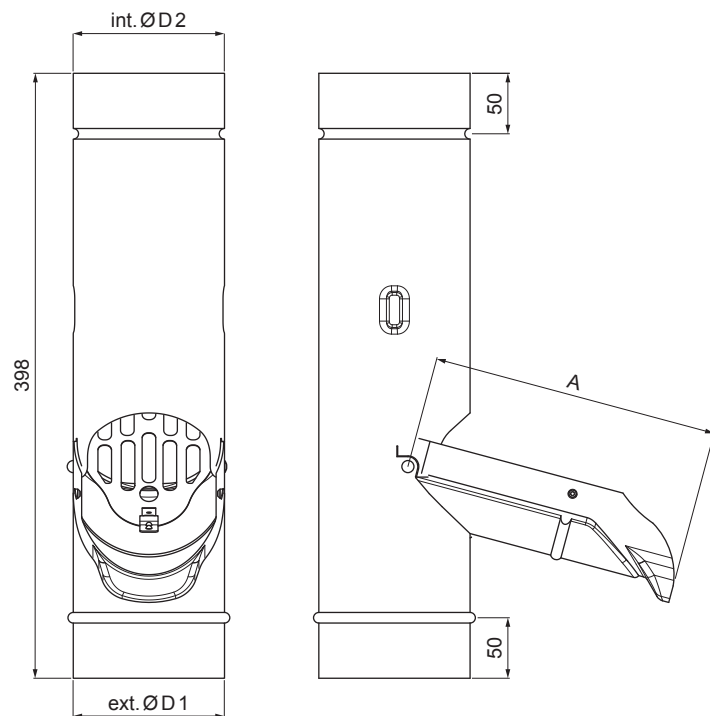

TECHNICKÝ LIST

ZACHYTÁVAČ VODY + SITKO

W-WZVS

SS Hliník lakovaný – Svetlo šedá – RAL 7005

Rozmery [mm]			
Menovitá veľkosť	A	ØD 1	ØD 2
80	150	80	80
100	190	100	100
120	230	120	120

INDEX	ZMENA	DATUM	PODPIS	KJG QUALITY®	Scan code for 3D model		
ZN. MAT.						T.O.	HMOTNOSŤ kg
ROZM.–POLOT						STN	TR.Č.
POM. ZAR.						POZN.	Č.POZÍCIE
VYPR.	Ing. Kluska M.					STARÝ V.	Č.V.
PRESK.							
TECHNOL.		TECHNOL.					
NÁZOV	Zachytávač vody + sitko					Počet listov	W-WZVS
							List