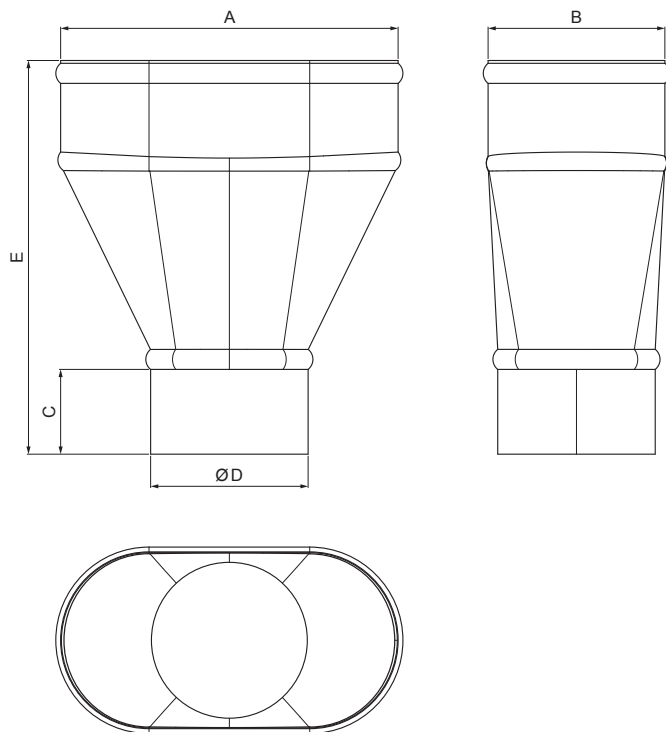

## IT-KLZF C

**P** Pozink – Natur

Rozmery [mm]					
Menovitá veľkosť	A	B	C	ØD	E
60	130	66	55	60	210
80	170	90	55	80	245
100	210	110	55	100	245
120	250	130	55	120	270

INDEX	ZMENA	DATUM	PODPIS	  
ZN. MAT.				
ROZM.–POLOT		T.O.	HMOTNOSŤ kg	MER.
POM. ZAR.			STN	TR.Č.
VYPR. Ing. Kluska M.			POZN.	Č.POZÍCIE
PRESK.				
TECHNOL.	TECHNOL.		STARÝ V.	Č.V.
NÁZOV	Zberný kotlík centrálny		Počet listov	IT-KLZF C