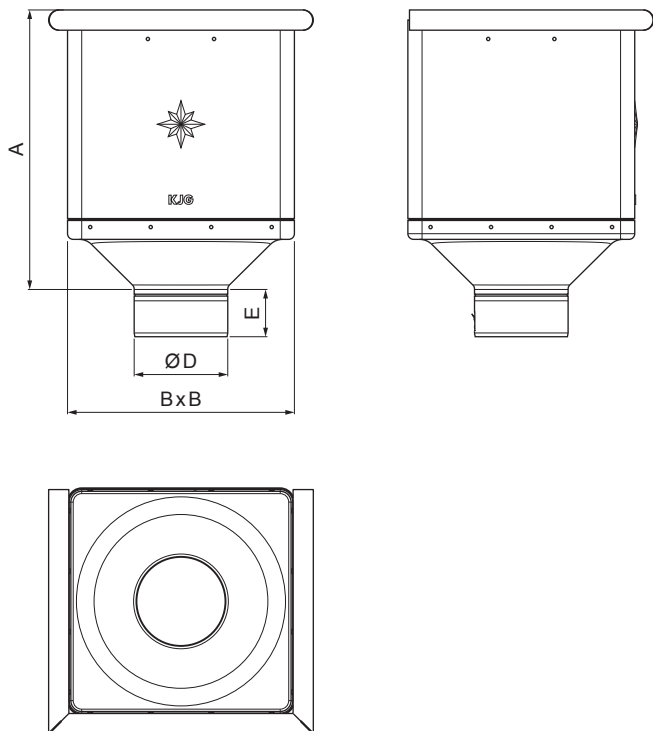

TECHNICKÝ LIST

KOTLÍK ZBERNÝ KUBICKÝ

P-PKLZ KU

USS Pozink – U. S. Steel

INDEX	ZMENA	DATUM	PODPIS	KJG QUALITY®	Scan code for 3D model 		
ZN. MAT.						T.O.	HMOTNOSŤ kg
ROZM.–POLOT						STN	TR.Č.
POM. ZAR.						POZN.	Č.POZÍCIE
VYPR.	Ing. Kluska M.					STARÝ V.	Č.V.
PRESK.							
TECHNOL.	TECHNOL.						
NÁZOV	Kotlík zberný KUBICKÝ					Počet listov	P-PKLZ KU List 

Vytvorené: 06.06.2026 06:11:51

Technické zmeny vyhradené

Rozmery [mm]				
Menovitá veľkosť	A	B	D	E
80	291	240	79	44
100	288	240	99	50
120	284	240	119	60