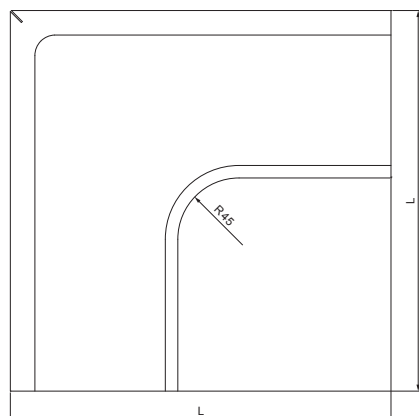

TECHNICKÝ LIST

ŽLABOVÝ ROH VONKAJŠÍ

W.15-WRA

SSM Hliník lakovaný W.15 – Svetlo šedá W.15 – RAL 7005

INDEX	ZMENA	DATUM	PODPIS				
ZN. MAT.							T.O.
ROZM.–POLOT							
POM. ZAR.					STN		TR.Č.
VYPR.	Ing. Kluska M.				POZN.		Č.POZÍCIE
PRESK.							
TECHNOL.		TECHNOL.			STARÝ V.		Č.V.
NÁZOV	Žľabový roh vonkajší				Počet listov	W.15-WRA	List 

Vytvorené: 07.06.2026 05:30:01

Technické zmeny vyhradené

Rozmery [mm]						
Menovitá veľkosť	A±1	B±1	C min.	ØD±1	ØD 1+2/0	L±1
250	7	5	10	18	105	280
280	7	6	11	18	127	300
333	9	6	11	20	153	300
400	9	6	11	22	192	345