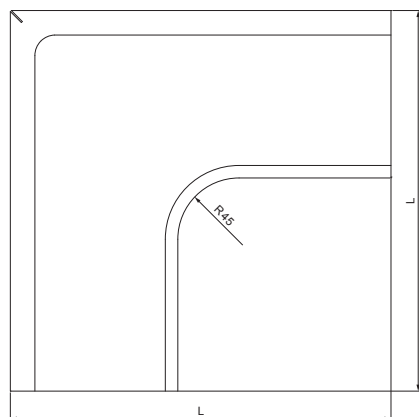

TECHNICKÝ LIST

ŽĽABOVÝ ROH VONKAJŠÍ

W.15-WRA

BM Hliník lakovaný W.15 – Biela W.15 – RAL 9010

Rozmery [mm]						
Menovitá veľkosť	A±1	B±1	C min.	ØD±1	ØD 1+2/0	L±1
250	7	5	10	18	105	280
280	7	6	11	18	127	300
333	9	6	11	20	153	300
400	9	6	11	22	192	345

INDEX	ZMENA	DATUM	PODPIS	KJG QUALITY®	Scan code for 3D model	
ZN. MAT.						
ROZM.-POLOT		T.O.		HMOTNOSŤ kg	MER.	
POM. ZAR.				STN	TR.Č.	
VYPR. Ing. Kluska M.				POZN.	Č.POZÍCIE	
PRESK.						
TECHNOL.	TECHNOL.			STARÝ V.	Č.V.	
NÁZOV	Žľabový roh vonkajší			Počet listov	W.15-WRA	List