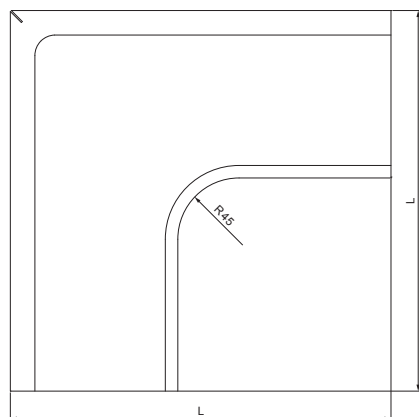

TECHNICKÝ LIST

ŽLABOVÝ ROH VONKAJŠÍ

W.15-WRA

Hliník lakovaný W.15 – Medeno hnedá W.15 – RAL 8004

INDEX	ZMENA	DATUM	PODPIS				
ZN. MAT.							T.O.
ROZM.-POLOT							
POM. ZAR.					STN		TR.Č.
VYPR.	Ing. Kluska M.				POZN.		Č.POZÍCIE
PRESK.							
TECHNOL.		TECHNOL.			STARÝ V.		Č.V.
NÁZOV	Žľabový roh vonkajší				Počet listov	W.15-WRA	
						List	

Vytvorené: 06.06.2026 23:40:55

Technické zmeny vyhradené

Rozmery [mm]						
Menovitá veľkosť	A±1	B±1	C min.	ØD±1	ØD 1+2/0	L±1
250	7	5	10	18	105	280
280	7	6	11	18	127	300
333	9	6	11	20	153	300
400	9	6	11	22	192	345