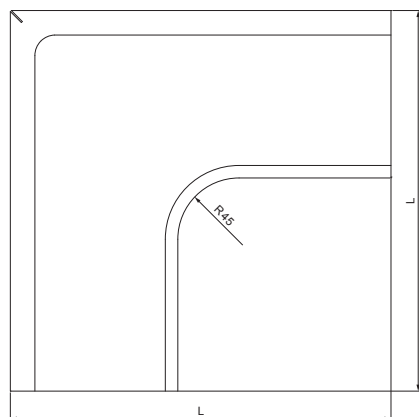

TECHNICKÝ LIST

ŽLABOVÝ ROH VONKAJŠÍ

W.15-WRA

Hliník lakovaný W.15 – Medeno hnedá W.15 – RAL 8004

INDEX	ZMENA	DATUM	PODPIS				
ZN. MAT.						T.O.	HMOTNOSŤ kg
ROZM.-POLOT							
POM. ZAR.					STN		TR.Č.
VYPR.	Ing. Kluska M.				POZN.		Č.POZÍCIE
PRESK.							
TECHNOL.		TECHNOL.			STARÝ V.		Č.V.
NÁZOV	Žľabový roh vonkajší				Počet listov	W.15-WRA	List

Vytvorené: 06.06.2026 22:46:25

Technické zmeny vyhradené

Rozmery [mm]						
Menovitá veľkosť	A±1	B±1	C min.	ØD±1	ØD 1+2/0	L±1
250	7	5	10	18	105	280
280	7	6	11	18	127	300
333	9	6	11	20	153	300
400	9	6	11	22	192	345