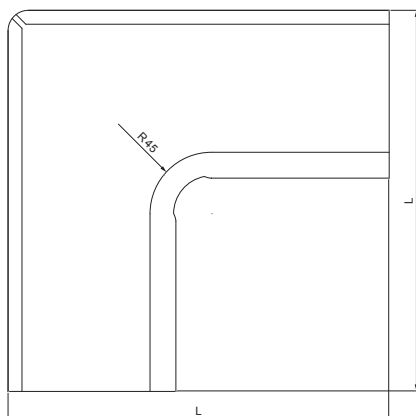

TECHNICKÝ LIST

ŽLABOVÝ ROH VNÚTORNÝ

W.15-WRI

Hliník lakovaný W.15 – Zeleno hnedá W.15 – RAL 7013

INDEX	ZMENA	DATUM	PODPIS		
ZN. MAT.					
ROZM.-POLOT			T.O.	HMOTNOSŤ kg	MER.
POM. ZAR.				STN	TR.Č.
VYPR.	Ing. Kluska M.			POZN.	Č.POZÍCIE
PRESK.					
TECHNOL.	TECHNOL.			STARÝ V.	Č.V.
NÁZOV	Žlabový roh vnútorný			Počet listov	W.15-WRI
					List

Vytvorené: 21.04.2026 23:24:43

Technické zmeny vyhradené

Rozmery [mm]						
Menovitá veľkosť	A±1	B±1	C min.	ØD±1	ØD 1+2/0	L±1
250	7	5	10	18	105	280
280	7	6	11	18	127	300
333	9	6	11	20	153	300
400	9	6	11	22	192	330