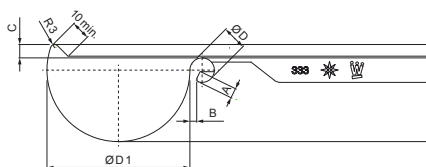

TECHNICKÝ LIST

ŽLABOVÝ ROH VNÚTORNÝ

W.15-WRI

Hliník lakovaný W.15 – Zeleno hnedá W.15 – RAL 7013

INDEX	ZMENA	DATUM	PODPIS		
ZN. MAT.					
ROZM.-POLOT			T.O.	HMOTNOSŤ kg	MER.
POM. ZAR.				STN	TR.Č.
VYPR.	Ing. Kluska M.			POZN.	Č.POZÍCIE
PRESK.					
TECHNOL.	TECHNOL.			STARÝ V.	Č.V.
NÁZOV	Žlabový roh vnútorný			Počet listov	W.15-WRI
					List

Vytvorené: 21.04.2026 23:24:43

Technické zmeny vyhradené

Rozmery [mm]						
Menovitá veľkosť	A±1	B±1	C min.	ØD±1	ØD 1+2/0	L±1
250	7	5	10	18	105	280
280	7	6	11	18	127	300
333	9	6	11	20	153	300
400	9	6	11	22	192	330