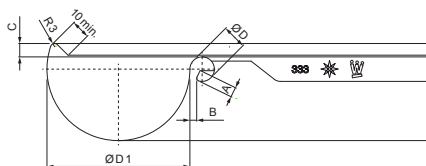

TECHNICKÝ LIST

ŽLABOVÝ ROH VNÚTORNÝ

W.15-WRI

Hliník lakovaný W.15 – Zeleno hnedá W.15 – RAL 7013

INDEX	ZMENA	DATUM	PODPIS			
ZN. MAT.						
ROZM.-POLOT		T.O.		HMOTNOSŤ kg	MER.	
POM. ZAR.				STN	TR.Č.	
VYPR. Ing. Kluska M.				POZN.	Č.POZÍCIE	
PRESK.						
TECHNOL.	TECHNOL.			STARÝ V.	Č.V.	
NÁZOV	Žlabový roh vnútorný			Počet listov	W.15-WRI	
					List	

Vytvorené: 06.06.2026 02:04:38

Technické zmeny vyhradené

Rozmery [mm]						
Menovitá veľkosť	A±1	B±1	C min.	ØD±1	ØD 1+2/0	L±1
250	7	5	10	18	105	280
280	7	6	11	18	127	300
333	9	6	11	20	153	300
400	9	6	11	22	192	330