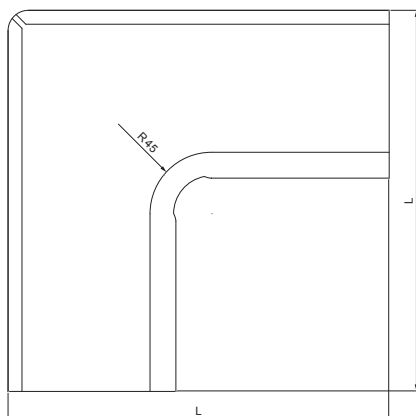

TECHNICKÝ LIST

ŽLABOVÝ ROH VNÚTORNÝ

W.15-WRI

Hliník lakovaný W.15 – Zeleno hnedá W.15 – RAL 7013

INDEX	ZMENA	DATUM	PODPIS			
ZN. MAT.						
ROZM.-POLOT			T.O.	HMOTNOSŤ kg	MER.	
POM. ZAR.				STN	TR.Č.	
VYPR.	Ing. Kluska M.			POZN.	Č.POZÍCIE	
PRESK.						
TECHNOL.	TECHNOL.			STARÝ V.	Č.V.	
NÁZOV	Žlabový roh vnútorný			Počet listov	W.15-WRI	
					List	

Vytvorené: 21.04.2026 23:24:43

Technické zmeny vyhradené

Rozmery [mm]						
Menovitá veľkosť	A±1	B±1	C min.	ØD±1	ØD 1+2/0	L±1
250	7	5	10	18	105	280
280	7	6	11	18	127	300
333	9	6	11	20	153	300
400	9	6	11	22	192	330