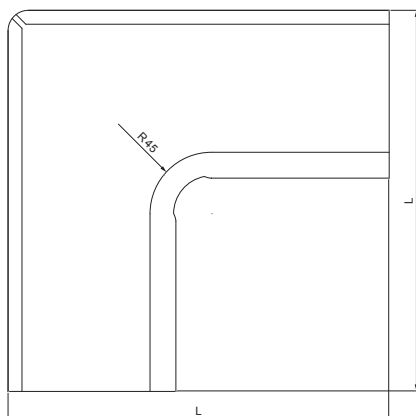

TECHNICKÝ LIST

ŽLABOVÝ ROH VNÚTORNÝ

W.15-WRI

Hliník lakovaný W.15 – Medeno hnedá W.15 – RAL 8004

INDEX	ZMENA	DATUM	PODPIS				
ZN. MAT.							T.O.
ROZM.-POLOT							
POM. ZAR.					STN		TR.Č.
VYPR.	Ing. Kluska M.				POZN.		Č.POZÍCIE
PRESK.							
TECHNOL.		TECHNOL.			STARÝ V.		Č.V.
NÁZOV	Žľabový roh vnútorný				Počet listov	W.15-WRI	
							List 

Vytvorené: 06.06.2026 16:05:43

Technické zmeny vyhradené

Rozmery [mm]						
Menovitá veľkosť	A±1	B±1	C min.	ØD±1	ØD 1+2/0	L±1
250	7	5	10	18	105	280
280	7	6	11	18	127	300
333	9	6	11	20	153	300
400	9	6	11	22	192	330