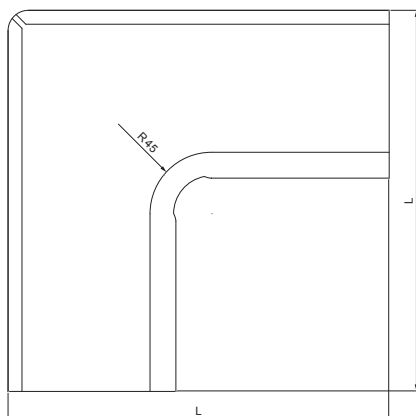

TECHNICKÝ LIST

ŽLABOVÝ ROH VNÚTORNÝ

W.15-WRI

Hliník lakovaný W.15 – Medeno hnedá W.15 – RAL 8004

INDEX	ZMENA	DATUM	PODPIS				
ZN. MAT.							T.O.
ROZM.–POLOT							
POM. ZAR.					STN		TR.Č.
VYPR.	Ing. Kluska M.				POZN.		Č.POZÍCIE
PRESK.							
TECHNOL.		TECHNOL.			STARÝ V.		Č.V.
NÁZOV	Žľabový roh vnútorný				Počet listov	W.15-WRI	
							List 

Vytvorené: 21.04.2026 17:34:21

Technické zmeny vyhradené

Rozmery [mm]						
Menovitá veľkosť	A±1	B±1	C min.	ØD±1	ØD 1+2/0	L±1
250	7	5	10	18	105	280
280	7	6	11	18	127	300
333	9	6	11	20	153	300
400	9	6	11	22	192	330