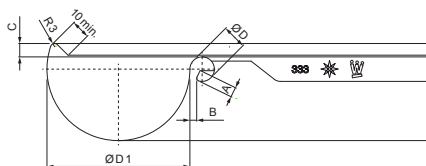

TECHNICKÝ LIST

ŽLABOVÝ ROH VNÚTORNÝ

W.15-WRI

Hliník lakovaný W.15 – Medeno hnedá W.15 – RAL 8004

INDEX	ZMENA	DATUM	PODPIS				
ZN. MAT.							T.O.
ROZM.-POLOT							
POM. ZAR.					STN		TR.Č.
VYPR.	Ing. Kluska M.				POZN.		Č.POZÍCIE
PRESK.							
TECHNOL.		TECHNOL.			STARÝ V.		Č.V.
NÁZOV	Žľabový roh vnútorný				Počet listov	W.15-WRI	
							List 

Vytvorené: 06.06.2026 16:05:43

Technické zmeny vyhradené

Rozmery [mm]						
Menovitá veľkosť	A±1	B±1	C min.	ØD±1	ØD 1+2/0	L±1
250	7	5	10	18	105	280
280	7	6	11	18	127	300
333	9	6	11	20	153	300
400	9	6	11	22	192	330