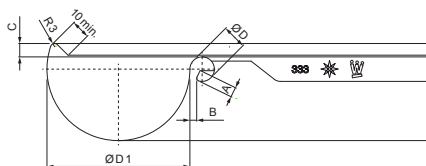

TECHNICKÝ LIST

ŽLABOVÝ ROH VNÚTORNÝ

W.15-WRI

Hliník lakovaný W.15 – Medeno hnedá W.15 – RAL 8004

INDEX	ZMENA	DATUM	PODPIS				
ZN. MAT.							T.O.
ROZM.–POLOT							
POM. ZAR.					STN		TR.Č.
VYPR.	Ing. Kluska M.				POZN.		Č.POZÍCIE
PRESK.							
TECHNOL.		TECHNOL.			STARÝ V.		Č.V.
NÁZOV	Žľabový roh vnútorný				Počet listov	W.15-WRI	
							List 

Vytvorené: 21.04.2026 17:34:21

Technické zmeny vyhradené

Rozmery [mm]						
Menovitá veľkosť	A±1	B±1	C min.	ØD±1	ØD 1+2/0	L±1
250	7	5	10	18	105	280
280	7	6	11	18	127	300
333	9	6	11	20	153	300
400	9	6	11	22	192	330