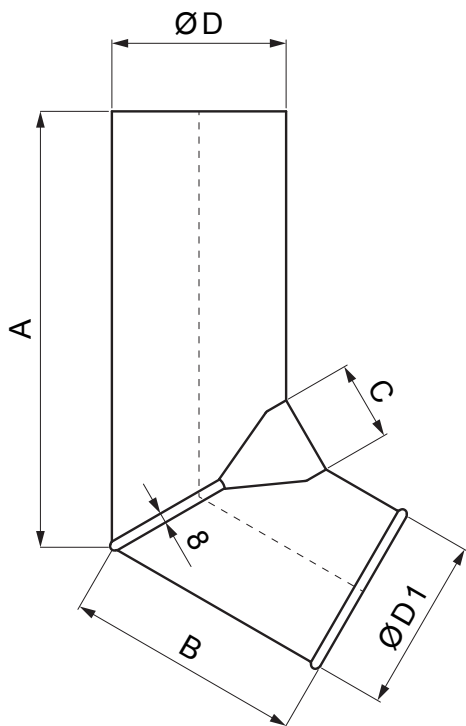

## P-PKCV

**USS** Pozink – U. S. Steel

Rozmery [mm]					
Menovitá veľkosť	A	B	C	ØD	ØD 1
80	250	120	45	80,4	76,9
100	250	130	50	100,4	96,8
120	300	165	55	120,3	116,7

INDEX	ZMENA	DATUM	PODPIS	<b>KJG</b> QUALITY®	Scan code for 3D model		
ZN. MAT.						T.O.	HMOTNOSŤ kg
ROZM.–POLOT							
POM. ZAR.					STN		TR.Č.
VYPR.	Ing. Kluska M.				POZN.		Č.POZÍCIE
PRESK.							
TECHNOL.		TECHNOL.			STARÝ V.		Č.V.
NÁZOV	Zvodové koleno výtokové cínované 72°				Počet listov	P-PKCV	
						List	