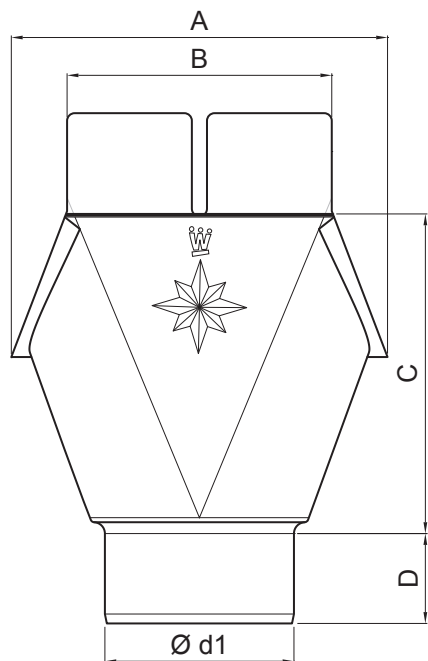

# W.15-WKL

Hliník lakovaný W.15 – Zeleno hnedá W.15 – RAL 7013

Rozmery [mm]							
Menovitá veľkosť	Ø d1	Ø d2	A	B	C	D	E
250/80	80	105	140	120	117,5	40	12
280/80	80	127	165	120	143,5	40	12
280/100	100	127	165	120	142,5	45	14
333/80	80	153	185	140	176,5	40	14
333/100	100	153	185	140	170,0	45	14
333/120	120	153	185	140	171,50	50	14
400/120	120	192	210	160	200,4	51	14
400/150	150	192	240	168	205,0	45	14