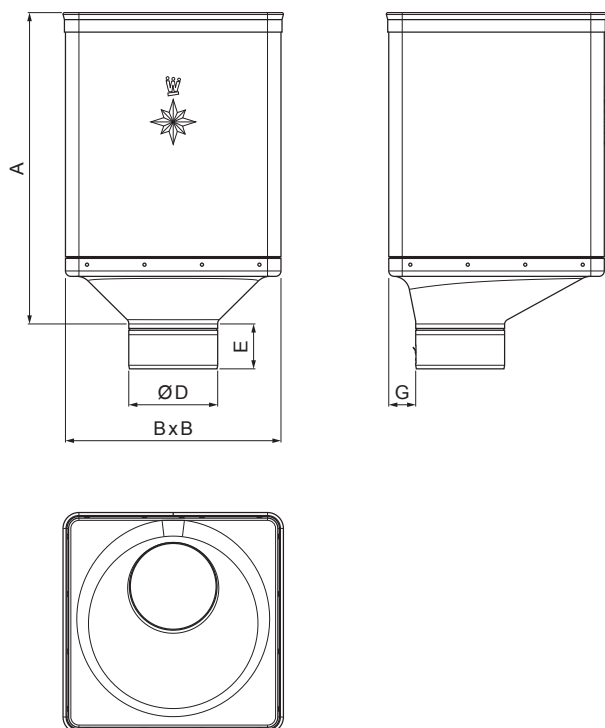

TECHNICKÝ LIST

KOTLÍK ZBERNÝ DESIGN EXZENTRICKÝ

W.15-WKLZ DX

SSM Hliník lakovaný W.15 – Svetlo šedá W.15 – RAL 7005

Rozmery [mm]					
Menovitá veľkosť	A	B	D	E	G
80	340	240	79	44	30
100	336	240	99	50	30
120	333	240	119	60	30

INDEX	ZMENA	DATUM	PODPIS	KJG QUALITY®	Scan code for 3D model	
ZN. MAT.						T.O.
ROZM.-POLOT					STN	TR.Č.
POM. ZAR.					POZN.	Č.POZÍCIE
VYPR. Ing. Kluska M.					STARÝ V.	Č.V.
PRESK.						
TECHNOL.	TECHNOL.					
NÁZOV	Kotlík zberný DESIGN EXZENTRICKÝ			Počet listov	W.15-WKLZ DX	List