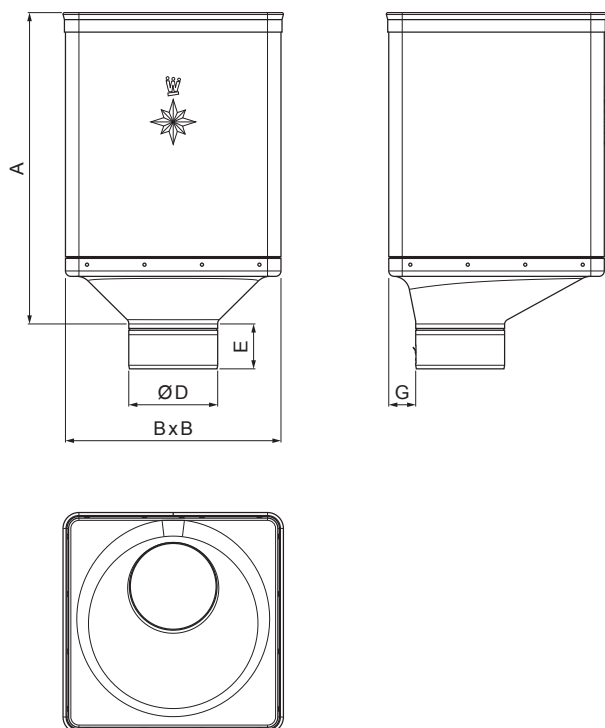

## W.15-WKLZ DX

**ZSM** Hliník lakovaný W.15 – Zinkovo šedá W.15 – RAL extra

INDEX	ZMENA	DATUM	PODPIS	  
ZN. MAT.				
ROZM.-POLOT		T.O.	HMOTNOSŤ kg	MER.
POM. ZAR.			STN	TR.Č.
VYPR. Ing. Kluska M.			POZN.	Č.POZÍCIE
PRESK.				
TECHNOL.	TECHNOL.		STARÝ V.	Č.V.
NÁZOV	Kotlík zberný DESIGN EXZENTRICKÝ		Počet listov	W.15-WKLZ DX List 

Vytvorené: 05.06.2026 18:21:14

Technické zmeny vyhradené

Rozmery [mm]					
Menovitá veľkosť	A	B	D	E	G
80	340	240	79	44	30
100	336	240	99	50	30
120	333	240	119	60	30