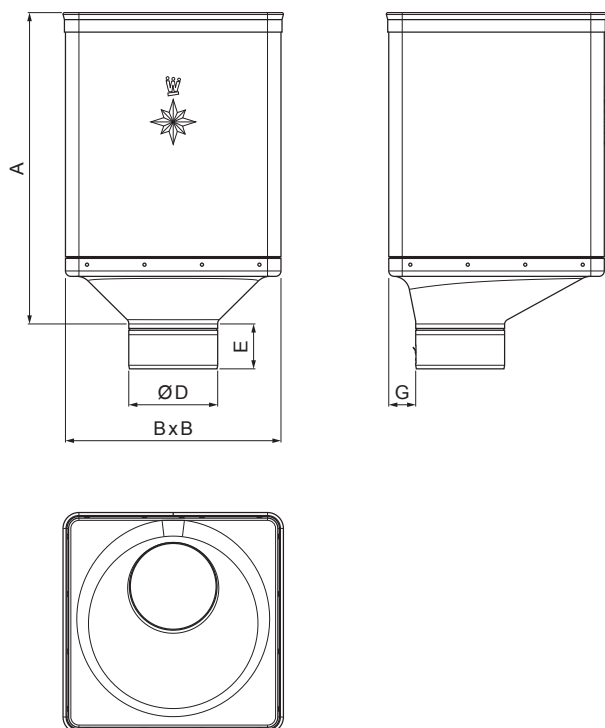

TECHNICKÝ LIST

KOTLÍK ZBERNÝ DESIGN EXZENTRICKÝ

W.15-WKLZ DX

Hliník lakovaný W.15 – Machovo zelená W.15 – RAL 6005

INDEX	ZMENA	DATUM	PODPIS				
ZN. MAT.						T.O.	HMOTNOSŤ kg
ROZM.-POLOT							
POM. ZAR.					STN		TR.Č.
VYPR.	Ing. Kluska M.				POZN.		Č.POZÍCIE
PRESK.							
TECHNOL.	TECHNOL.				STARÝ V.		Č.V.
NÁZOV	Kotlík zberný DESIGN EXZENTRICKÝ				Počet listov	W.15-WKLZ DX	List

Rozmery [mm]					
Menovitá veľkosť	A	B	D	E	G
80	340	240	79	44	30
100	336	240	99	50	30
120	333	240	119	60	30

Vytvorené: 20.04.2026 22:45:44

Technické zmeny vyhradené