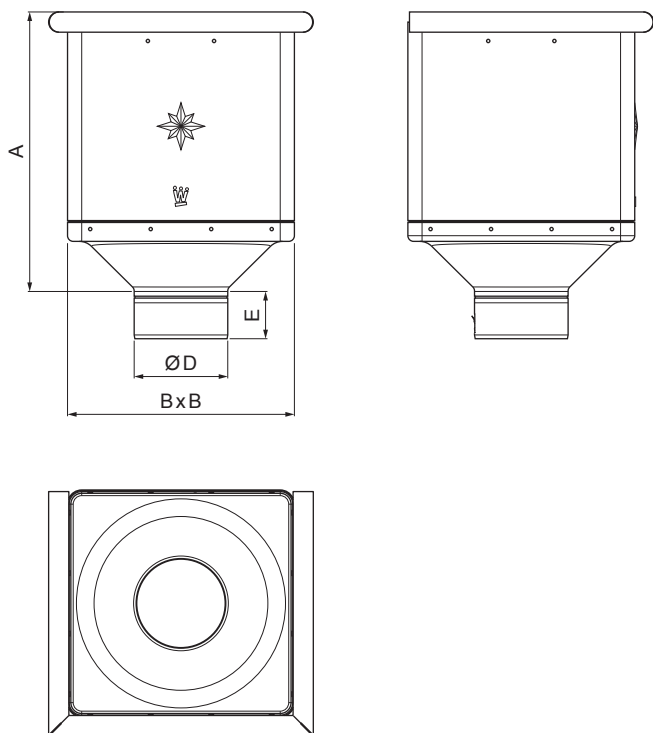

## W.15-WKLZ KU

**OCM** Hliník lakovaný W.15 – Ocelovo červená W.15 – RAL 3009

INDEX	ZMENA	DATUM	PODPIS	<b>KJG</b> QUALITY®	Scan code for 3D model 		
ZN. MAT.						T.O.	HMOTNOSŤ kg
ROZM.–POLOT						STN	TR.Č.
POM. ZAR.						POZN.	Č.POZÍCIE
VYPR.	Ing. Kluska M.					STARÝ V.	Č.V.
PRESK.							
TECHNOL.		TECHNOL.					
NÁZOV	Kotlík zberný KUBICKÝ			Počet listov	W.15-WKLZ KU	List	

Vytvorené: 06.06.2026 17:16:40

Technické zmeny vyhradené

Rozmery [mm]				
Menovitá veľkosť	A	B	D	E
80	291	240	79	44
100	288	240	99	50
120	284	240	119	60