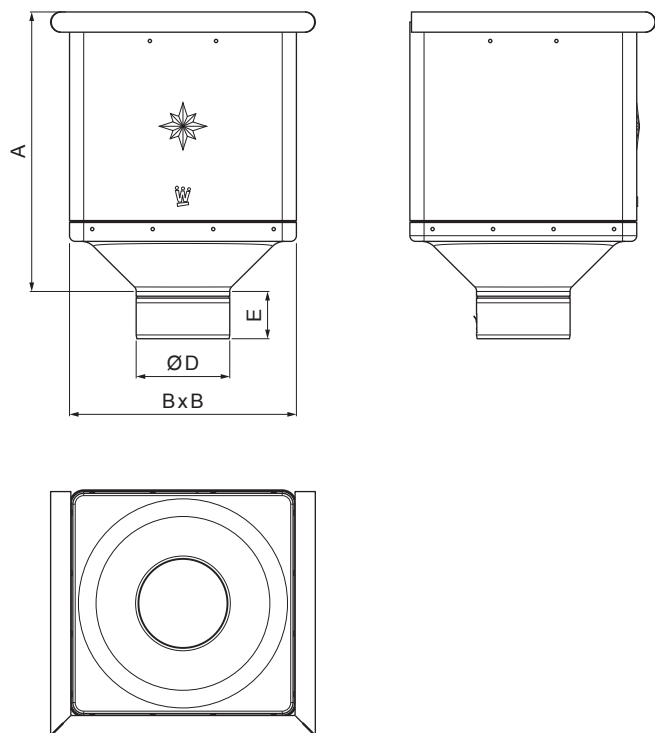

TECHNICKÝ LIST

KOTLÍK ZBERNÝ KUBICKÝ

W.15-WKLZ KU

BHM Hliník lakovaný W.15 – Bielo hliníková W.15 – RAL 9006

INDEX	ZMENA	DATUM	PODPIS		
ZN. MAT.					
ROZM.-POLOT			T.O.	HMOTNOSŤ kg	MER.
POM. ZAR.				STN	TR.Č.
VYPR. Ing. Kluska M.				POZN.	Č.POZÍCIE
PRESK.					
TECHNOL.	TECHNOL.			STARÝ V.	Č.V.
NÁZOV	Kotlík zberný KUBICKÝ			Počet listov	W.15-WKLZ KU List 

Vytvorené: 22.04.2026 00:20:49

Technické zmeny vyhradené

Rozmery [mm]				
Menovitá veľkosť	A	B	D	E
80	291	240	79	44
100	288	240	99	50
120	284	240	119	60