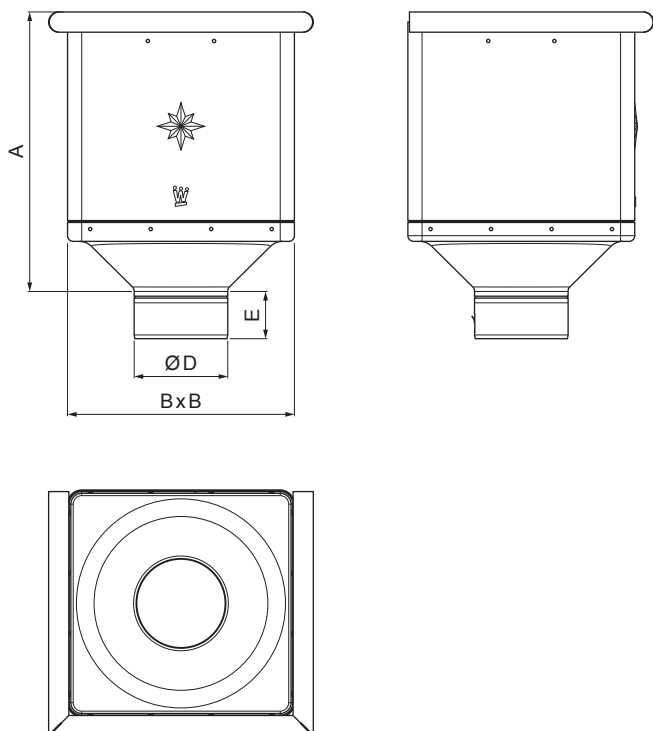

TECHNICKÝ LIST

KOTLÍK ZBERNÝ KUBICKÝ

W.15-WKLZ KU

BM Hliník lakovaný W.15 – Biela W.15 – RAL 9010

INDEX	ZMENA	DATUM	PODPIS					
ZN. MAT.						T.O.	HMOTNOSŤ kg	MER.
ROZM.-POLOT						STN	TR.Č.	
POM. ZAR.						POZN.	Č.POZÍCIE	
VYPR.	Ing. Kluska M.					STARÝ V.	Č.V.	
PRESK.								
TECHNOL.		TECHNOL.						
NÁZOV	Kotlík zberný KUBICKÝ					Počet listov	W.15-WKLZ KU List	

Vytvorené: 21.04.2026 14:13:38

Technické zmeny vyhradené

Rozmery [mm]				
Menovitá veľkosť	A	B	D	E
80	291	240	79	44
100	288	240	99	50
120	284	240	119	60