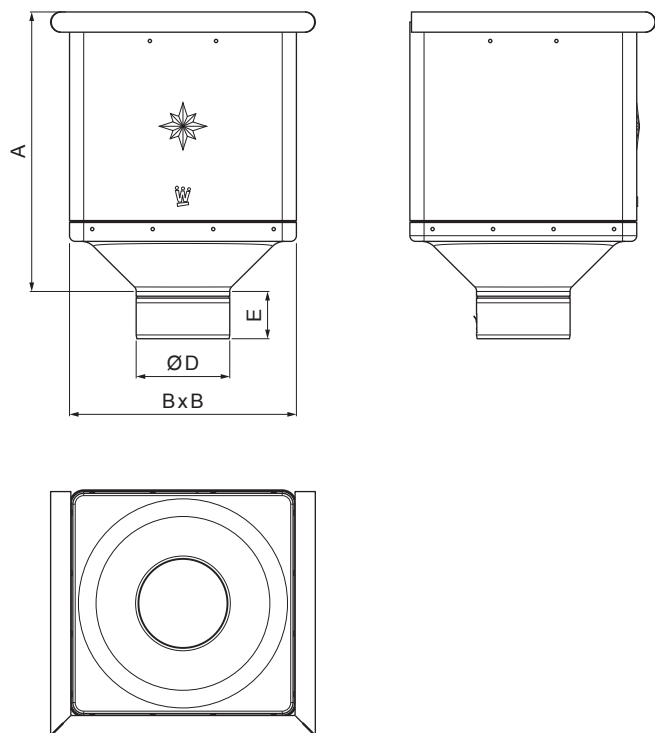

TECHNICKÝ LIST

KOTLÍK ZBERNÝ KUBICKÝ

W.15-WKLZ KU

ZSM Hliník lakovaný W.15 – Zinkovo šedá W.15 – RAL extra

INDEX	ZMENA	DATUM	PODPIS	
ZN. MAT.				
ROZM.-POLOT		T.O.	HMOTNOSŤ kg	MER.
POM. ZAR.			STN	TR.Č.
VYPR. Ing. Kluska M.			POZN.	Č.POZÍCIE
PRESK.				
TECHNOL.	TECHNOL.		STARÝ V.	Č.V.
NÁZOV	Kotlík zberný KUBICKÝ		Počet listov	W.15-WKLZ KU List

Vytvorené: 04.06.2026 12:16:36

Technické zmeny vyhradené

Rozmery [mm]				
Menovitá veľkosť	A	B	D	E
80	291	240	79	44
100	288	240	99	50
120	284	240	119	60