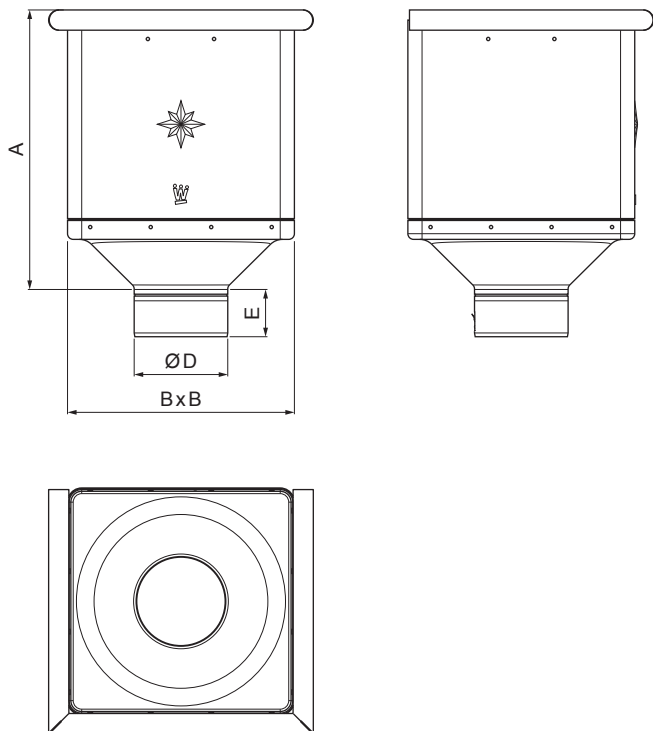

TECHNICKÝ LIST

KOTLÍK ZBERNÝ KUBICKÝ

W.15-WKLZ KU

BHTM Hliník lakovaný W.15 – Bielo hliníková tmavá W.15 – RAL 9007

INDEX	ZMENA	DATUM	PODPIS				
ZN. MAT.						T.O.	HMOTNOSŤ kg
ROZM.-POLOT						STN	TR.Č.
POM. ZAR.						POZN.	Č.POZÍCIE
VYPR.	Ing. Kluska M.					STARÝ V.	Č.V.
PRESK.							
TECHNOL.		TECHNOL.					
NÁZOV	Kotlík zberný KUBICKÝ					Počet listov	W.15-WKLZ KU List 

Vytvorené: 07.06.2026 09:06:19

Technické zmeny vyhradené

Rozmery [mm]				
Menovitá veľkosť	A	B	D	E
80	291	240	79	44
100	288	240	99	50
120	284	240	119	60