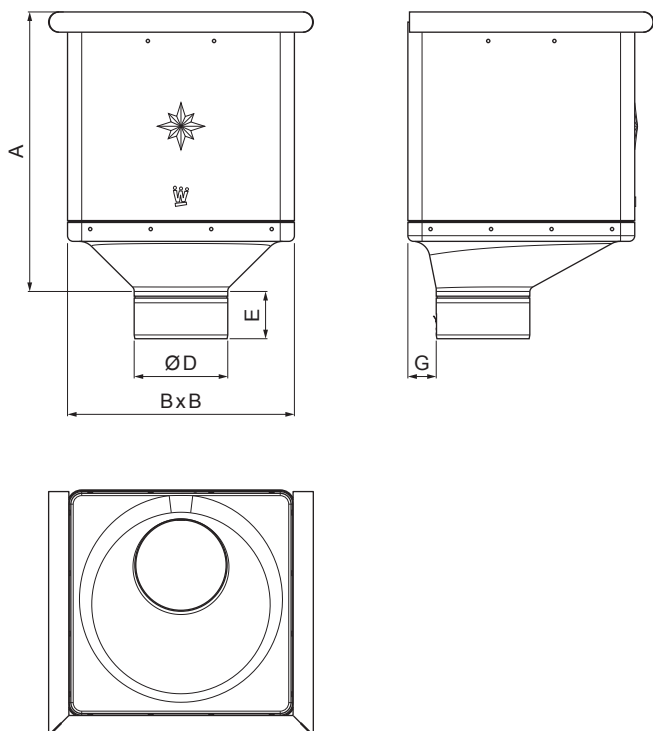

## W.15-WKLZ KX

**BM** Hliník lakovaný W.15 – Biela W.15 – RAL 9010

Rozmery [mm]					
Menovitá veľkosť	A	B	D	E	G
80	283	240	79	44	30
100	283	240	99	50	30
120	283	240	119	60	30

INDEX	ZMENA	DATUM	PODPIS	<b>KJG</b> QUALITY®	Scan code for 3D model
ZN. MAT.	T.O.		HMOTNOSŤ kg		
ROZM.-POLOT	POM. ZAR.		STN	TR.Č.	
VYPR. Ing. Kluska M.	PRESK.		POZN.	Č.POZÍCIE	
TECHNOL.	TECHNOL.	STARÝ V.	Č.V.		
NÁZOV	Kotlík zberný KUBICKÝ EXZENTRICKÝ		Počet listov	W.15-WKLZ KX	List