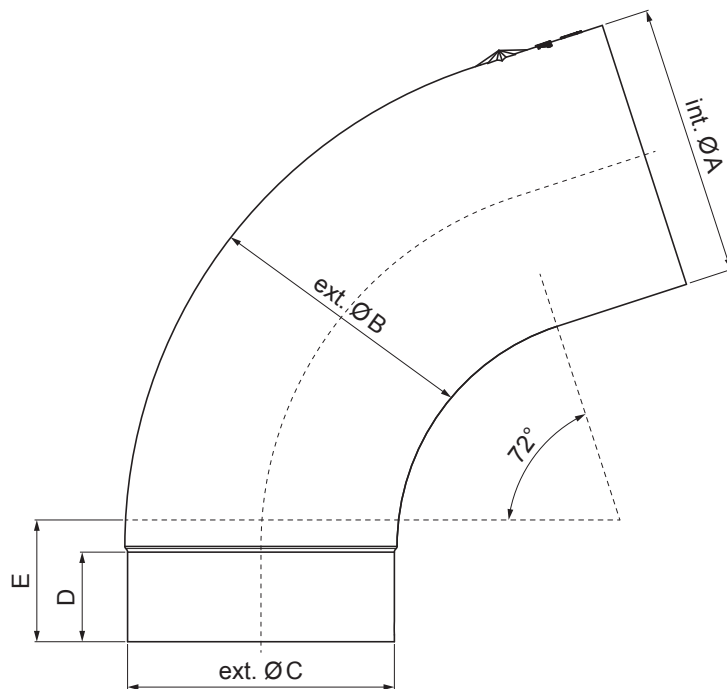

TECHNICKÝ LIST

ZVODOVÉ KOLENO 72°

W.15-WK

ZSM Hliník lakovaný W.15 – Zinkovo šedá W.15 – RAL extra

Rozmery [mm]					
Menovitá veľkosť	Ø A	Ø B	Ø C	D	E
80	80,4	79,0	76,9	28	40
100	100,4	99,0	96,8	35	50
120	120,3	119,0	116,7	42	60
150	150,3	149,2	148,7	-	75

INDEX	ZMENA	DATUM	PODPIS	KJG QUALITY®	Scan code for 3D model
ZN. MAT.					
ROZM.-POLOT		T.O.		HMOTNOSŤ kg	MER.
POM. ZAR.				STN	TR.Č.
VYPR. Ing. Kluska M.				POZN.	Č.POZÍCIE
PRESK.					
TECHNOL.	TECHNOL.			STARÝ V.	Č.V.
NÁZOV	Zvodové koleno 72°			Počet listov	W.15-WK List