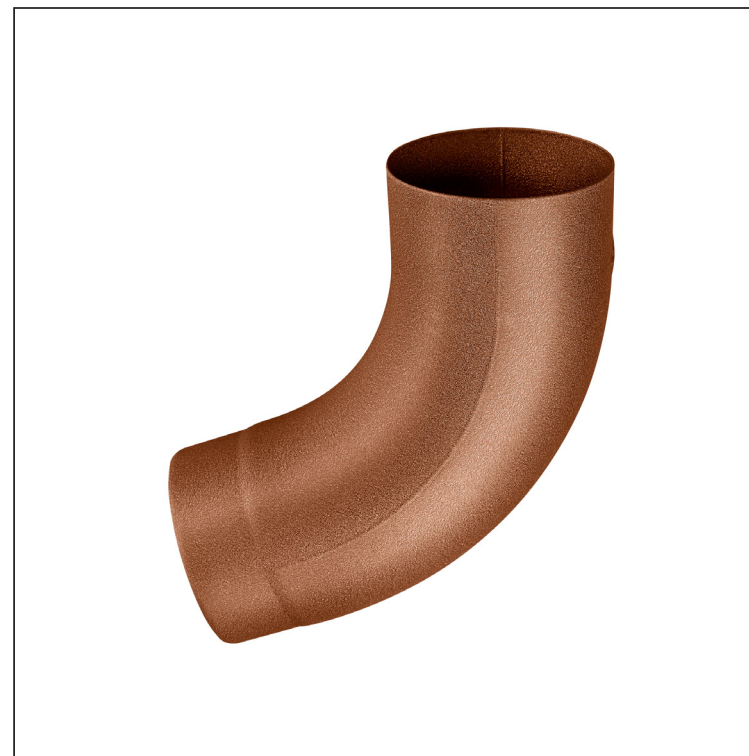

# ZVODOVÉ KOLENO 72°

## W.15-WK

Hliník lakovaný W.15 – Medeno hnedá W.15 – RAL 8004

INDEX	ZMENA	DATUM	PODPIS				
ZN. MAT.						T.O.	HMOTNOSŤ kg
ROZM.-POLOT						STN	TR.Č.
POM. ZAR.						POZN.	Č.POZÍCIE
VYPR. Ing. Kluska M.						STARÝ V.	Č.V.
PRESK.							
TECHNOL.		TECHNOL.					
NÁZOV				Zvodové koleno 72°			
				Počet listov		W.15-WK	
						List	