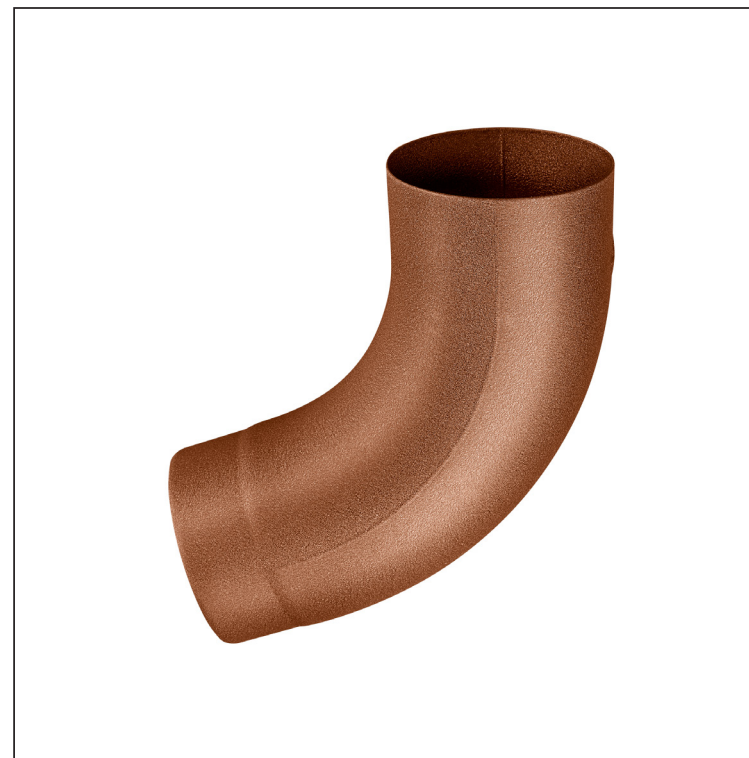

# ZVODOVÉ KOLENO 72°

## W.15-WK

Hliník lakovaný W.15 – Medeno hnedá W.15 – RAL 8004

INDEX	ZMENA	DATUM	PODPIS				
ZN. MAT.						T.O.	HMOTNOSŤ kg
ROZM.-POLOT							
POM. ZAR.					STN		TR.Č.
VYPR.	Ing. Kluska M.				POZN.		Č.POZÍCIE
PRESK.							
TECHNOL.		TECHNOL.			STARÝ V.		Č.V.
NÁZOV	Zvodové koleno 72°				Počet listov	W.15-WK	List