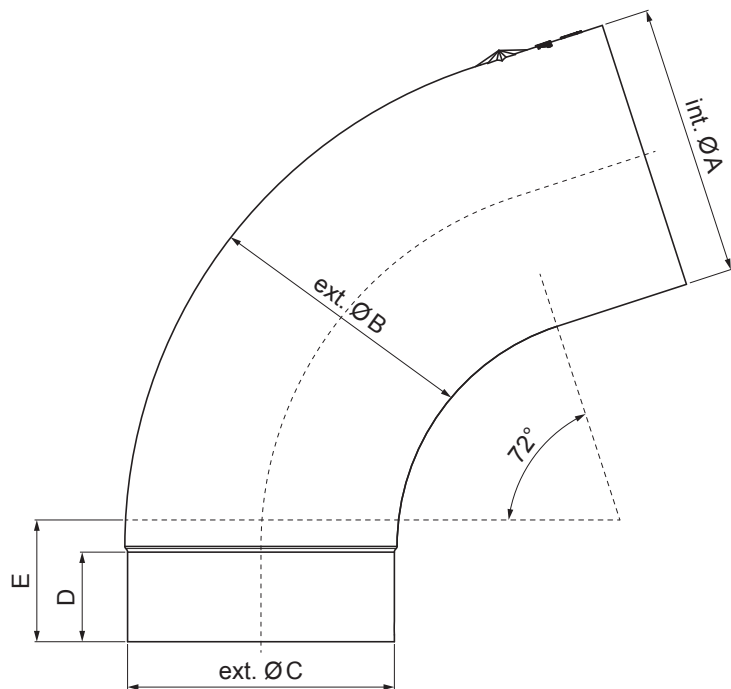

## W.15-WK

Hliník lakovaný W.15 – Medeno hnedá W.15 – RAL 8004

INDEX	ZMENA	DATUM	PODPIS				
ZN. MAT.						T.O.	HMOTNOSŤ kg
ROZM.-POLOT						STN	TR.Č.
POM. ZAR.						POZN.	Č.POZÍCIE
VYPR. Ing. Kluska M.						STARÝ V.	Č.V.
PRESK.							
TECHNOL.		TECHNOL.					
NÁZOV				Zvodové koleno 72°			
				Počet listov		W.15-WK	
						List	

Vytvorené: 06.06.2026 21:34:03

Technické zmeny vyhradené

Rozmery [mm]					
Menovitá veľkosť	Ø A	Ø B	Ø C	D	E
80	80,4	79,0	76,9	28	40
100	100,4	99,0	96,8	35	50
120	120,3	119,0	116,7	42	60
150	150,3	149,2	148,7	-	75