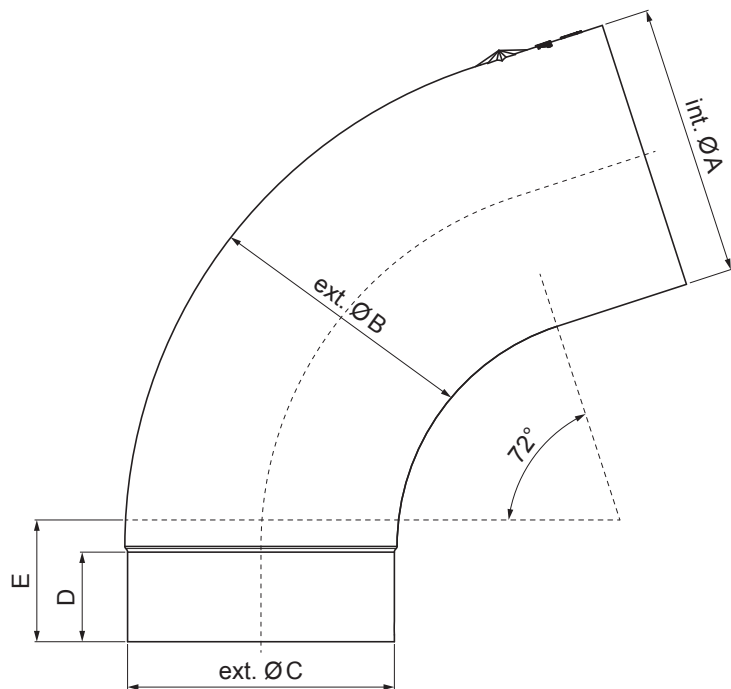

## W.15-WK

Hliník lakovaný W.15 – Medeno hnedá W.15 – RAL 8004

INDEX	ZMENA	DATUM	PODPIS				
ZN. MAT.						T.O.	HMOTNOSŤ kg
ROZM.-POLOT							
POM. ZAR.					STN		TR.Č.
VYPR.	Ing. Kluska M.				POZN.		Č.POZÍCIE
PRESK.							
TECHNOL.		TECHNOL.			STARÝ V.		Č.V.
NÁZOV	Zvodové koleno 72°				Počet listov	W.15-WK	List

Vytvorené: 21.04.2026 20:26:27

Technické zmeny vyhradené

Rozmery [mm]					
Menovitá veľkosť	Ø A	Ø B	Ø C	D	E
80	80,4	79,0	76,9	28	40
100	100,4	99,0	96,8	35	50
120	120,3	119,0	116,7	42	60
150	150,3	149,2	148,7	-	75