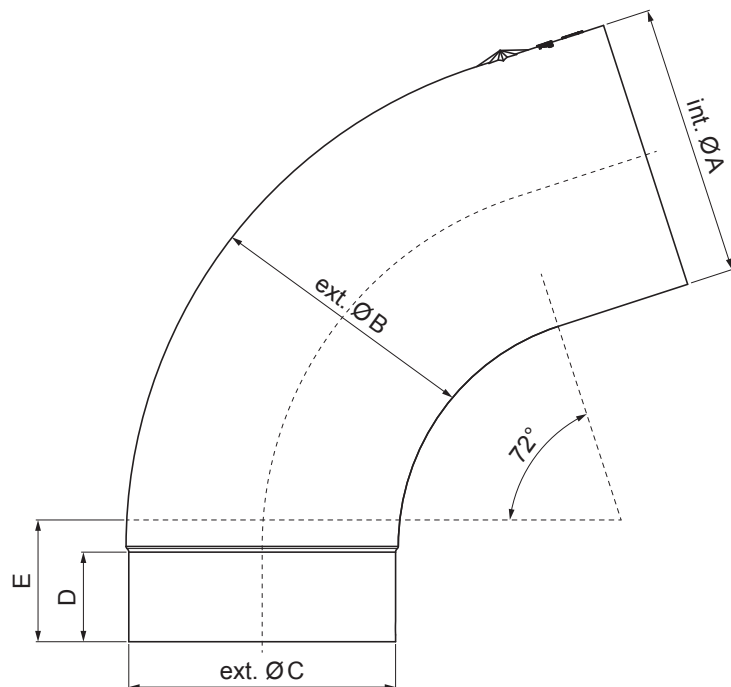

TECHNICKÝ LIST

ZVODOVÉ KOLENO 72°

W.15-WK

Hliník lakovaný W.15 – Machovo zelená W.15 – RAL 6005

Rozmery [mm]					
Menovitá veľkosť	$\varnothing A$	$\varnothing B$	$\varnothing C$	D	E
80	80,4	79,0	76,9	28	40
100	100,4	99,0	96,8	35	50
120	120,3	119,0	116,7	42	60

INDEX	ZMENA	DATUM	PODPIS				
ZN. MAT.						T.O.	HMOTNOSŤ kg
ROZM.-POLOT							
POM. ZAR.					STN		TR.Č.
VYPR.	Ing. Kluska M.				POZN.		Č.POZÍCIE
PRESK.							
TECHNOL.		TECHNOL.			STARÝ V.		Č.V.
NÁZOV	Zvodové koleno 72°				Počet listov	W.15-WK	List