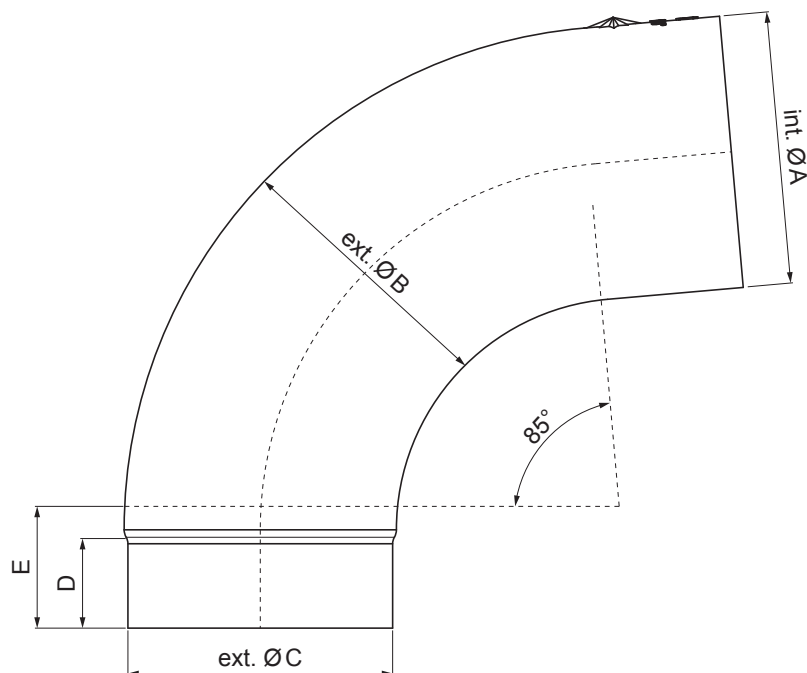

TECHNICKÝ LIST

ZVODOVÉ KOLENO RÁDIUS 85°

W.15-WKR

ANM Hliník lakovaný W.15 – Antracit W.15 – RAL 7016

Rozmery [mm]					
Menovitá veľkosť	Ø A	Ø B	Ø C	D	E
80	80,4	79,0	76,9	28	40
100	100,4	99,0	96,8	35	50
120	120,3	119,0	116,7	42	60

INDEX	ZMENA	DATUM	PODPIS	KJG QUALITY®	Scan code for 3D model 		
ZN. MAT.						T.O.	HMOTNOSŤ kg
ROZM.-POLOT						STN	TR.Č.
POM. ZAR.						POZN.	Č.POZÍCIE
VYPR.	Ing. Kluska M.					STARÝ V.	Č.V.
PRESK.							
TECHNOL.		TECHNOL.					
NÁZOV	Zvodové koleno rádius 85°					Počet listov	W.15-WKR List 