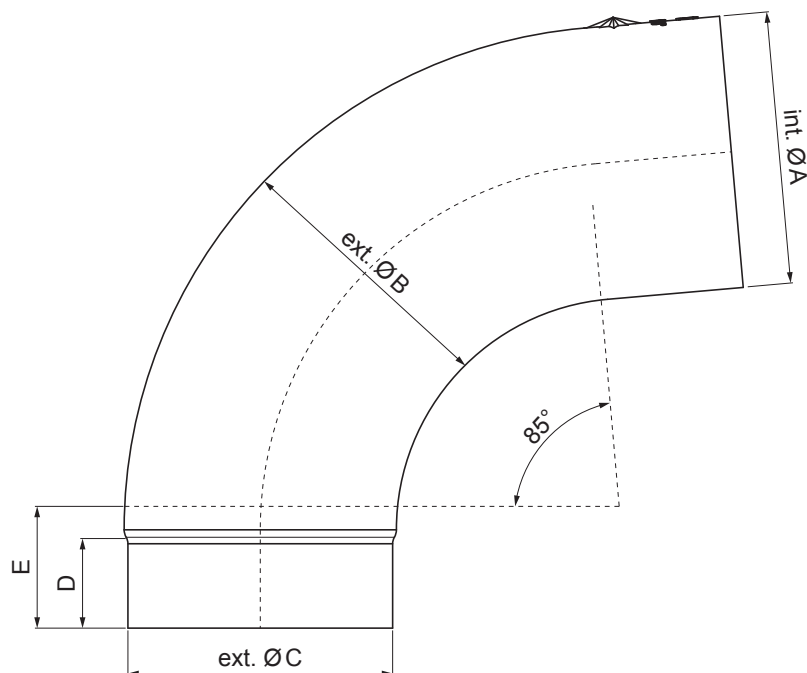

TECHNICKÝ LIST

ZVODOVÉ KOLENO RÁDIUS 85°

W.15-WKR

ANM Hliník lakovaný W.15 – Antracit W.15 – RAL 7016

Rozmery [mm]					
Menovitá veľkosť	Ø A	Ø B	Ø C	D	E
80	80,4	79,0	76,9	28	40
100	100,4	99,0	96,8	35	50
120	120,3	119,0	116,7	42	60

INDEX	ZMENA	DATUM	PODPIS	KJG QUALITY®	Scan code for 3D model		
ZN. MAT.						T.O.	HMOTNOSŤ kg
ROZM.-POLOT							
POM. ZAR.					STN		TR.Č.
VYPR.	Ing. Kluska M.				POZN.		Č.POZÍCIE
PRESK.							
TECHNOL.		TECHNOL.			STARÝ V.		Č.V.
NÁZOV	Zvodové koleno rádius 85°				Počet listov	W.15-WKR	List