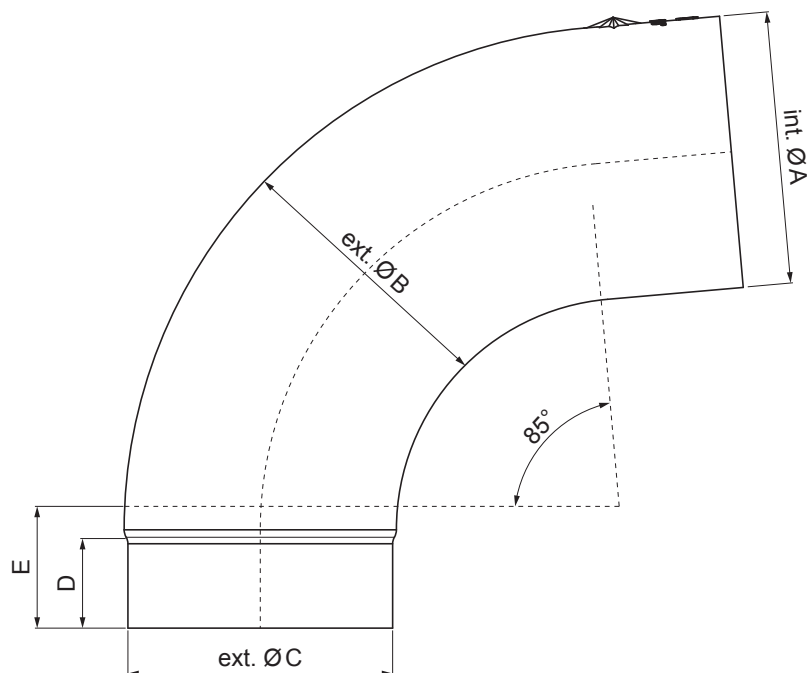

# ZVODOVÉ KOLENO RÁDIUS 85°

## W.15-WKR

**SSM** Hliník lakovaný W.15 – Svetlo šedá W.15 – RAL 7005

Rozmery [mm]					
Menovitá veľkosť	Ø A	Ø B	Ø C	D	E
80	80,4	79,0	76,9	28	40
100	100,4	99,0	96,8	35	50
120	120,3	119,0	116,7	42	60

INDEX	ZMENA	DATUM	PODPIS	<b>KJG</b> QUALITY®	Scan code for 3D model
ZN. MAT.	T.O.		HMOTNOSŤ kg		
ROZM.-POLOT			STN	TR.Č.	
POM. ZAR.	Ing. Kluska M.		POZN.	Č.POZÍCIE	
VYPR.	TECHNOL.		STARÝ V.	Č.V.	
NÁZOV			Č. V. listu		
Zvodové koleno rádius 85°			W.15-WKR		
Počet listov			List		