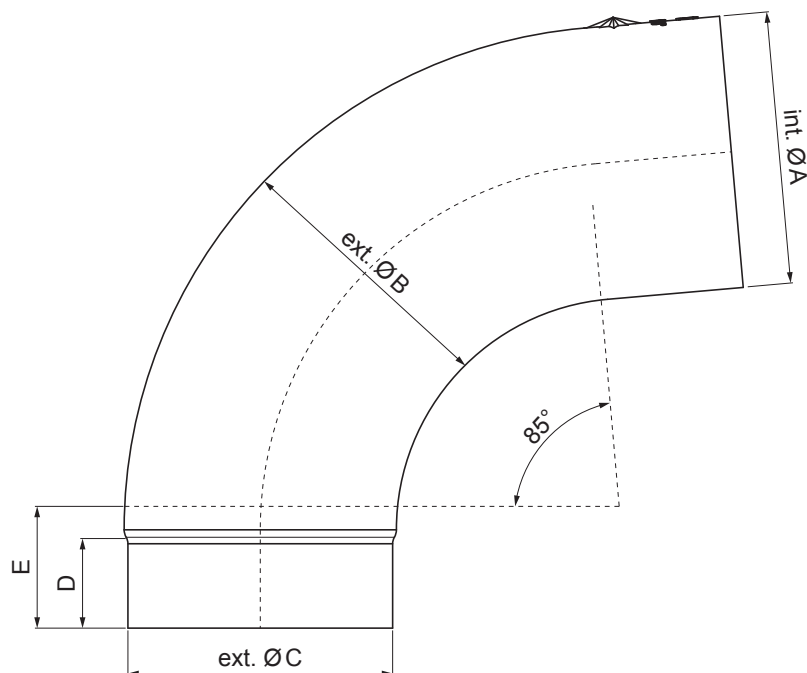

TECHNICKÝ LIST

ZVODOVÉ KOLENO RÁDIUS 85°

W.15-WKR

SSM Hliník lakovaný W.15 – Svetlo šedá W.15 – RAL 7005

Rozmery [mm]					
Menovitá veľkosť	Ø A	Ø B	Ø C	D	E
80	80,4	79,0	76,9	28	40
100	100,4	99,0	96,8	35	50
120	120,3	119,0	116,7	42	60

INDEX	ZMENA	DATUM	PODPIS	KJG QUALITY®	Scan code for 3D model 	
ZN. MAT.						T.O.
ROZM.–POLOT					STN	TR.Č.
POM. ZAR.					POZN.	Č.POZÍCIE
VYPR. Ing. Kluska M.					STARÝ V.	Č.V.
PRESK.						
TECHNOL.	TECHNOL.					
NÁZOV	Zvodové koleno rádius 85°			Počet listov	W.15-WKR	List 